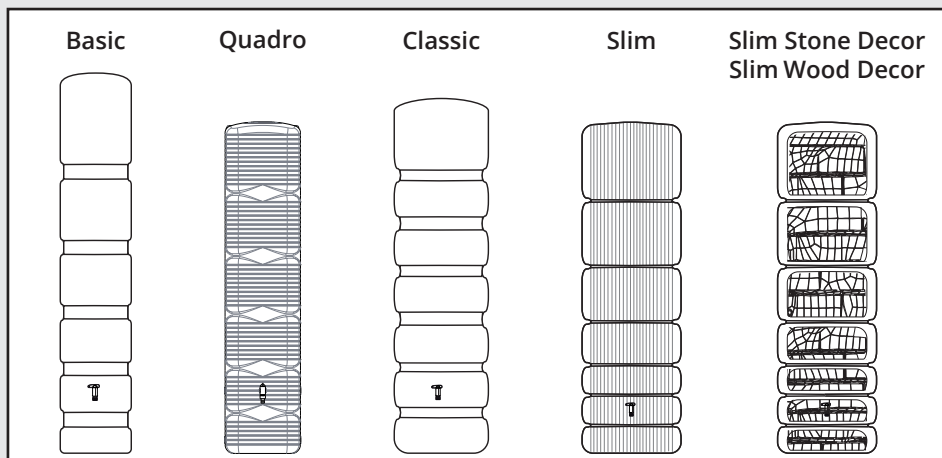

Basic
Classic
Slim (3301/6501)
Slim Stone Decor (3301/5001)
Slim Wood Decor (3301)
Quadro (2701)

DE Deko-Regenspeicher
FR Cuve à eau décorative
EN Decorative rainwater collector
ES Función de macetero
IT Serbatoi per acqua piovana decorati
PL Ozdobny zbiornik na wodę deszczową

Aufstellenanleitung
 Notice de montage
 Installation manual
 Istruzioni de montaje
 Istruzioni per l'installazione
 Instrukcja montażu

Warnung – Kippgefahr! Umkippen kann schwere oder lebensgefährliche Verletzungen verursachen. Nicht freistehend aufstellen, an einer Wand verschrauben. Anleitung beachten.