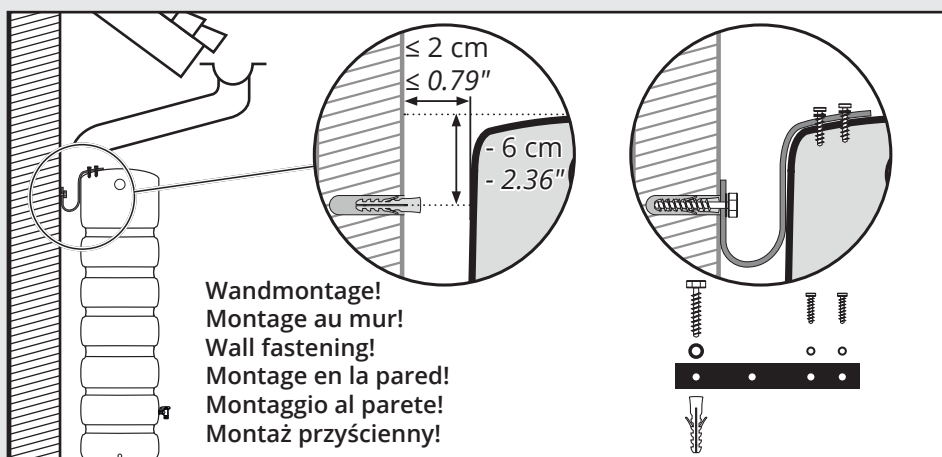

Basic
Classic
Slim (3301/6501)
Slim Stone Decor (3301/5001)
Slim Wood Decor (3301)
Quadro (2701)

DE Deko-Regenspeicher
FR Cuve à eau décorative
EN Decorative rainwater collector
ES Función de macetero
IT Serbatoi per acqua piovana decorati
PL Ozdobny zbiornik na wodę deszczową

Aufstellenanleitung
 Notice de montage
 Installation manual
 Istruzioni de montaje
 Istruzioni per l'installazione
 Instrukcja montażu

Warnung – Kippgefahr! Umkippen kann schwere oder lebensgefährliche Verletzungen verursachen. Nicht freistehend aufstellen, an einer Wand verschrauben. Anleitung beachten.

Warning – Risk of tipping over! Tipping over can cause serious or life-threatening injuries. Do not set up free-standing, screw to a wall. Observe instructions.

Avertissement – Risque de basculement ! Le renversement peut provoquer des blessures graves ou mortelles . Ne pas placer réservoir seul , mais visser le à un mur . Respecter les instructions .