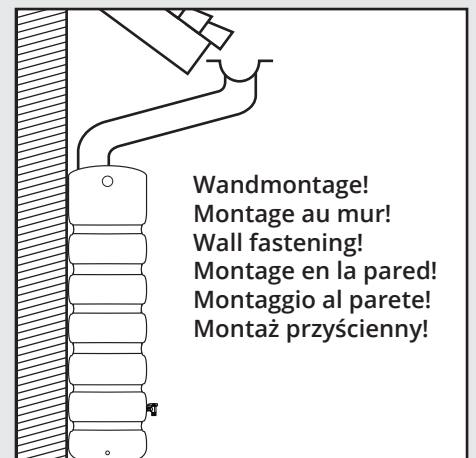

Basic
Classic
Slim (3301/6501)
Slim Stone Decor (3301/5001)
Slim Wood Decor (3301)
Quadro (2701)

DE Deko-Regenspeicher
FR Cuve à eau décorative
EN Decorative rainwater collector
ES Función de macetero
IT Serbatoi per acqua piovana decorati
PL Ozdobny zbiornik na wodę deszczową

Aufstellenanleitung
 Notice de montage
 Installation manual
 Istruzioni de montaje
 Istruzioni per l'installazione
 Instrukcja montażu

Warnung – Kippgefahr! Umkippen kann schwere oder lebensgefährliche Verletzungen verursachen. Nicht freistehend aufstellen, an einer Wand verschrauben. Anleitung beachten.

Warning – Risk of tipping over! Tipping over can cause serious or life-threatening injuries. Do not set up free-standing, screw to a wall. Observe instructions.

Avertissement – Risque de basculement ! Le renversement peut provoquer des blessures graves ou mortelles . Ne pas placer réservoir seul , mais visser le à un mur . Respecter les instructions .