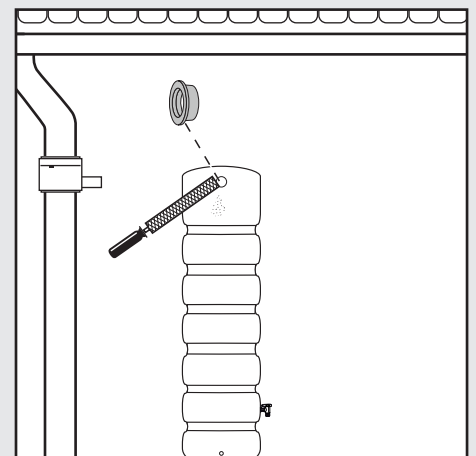

Basic
Classic
Slim (3301/6501)
Slim Stone Decor (3301/5001)
Slim Wood Decor (3301)
Quadro (2701)

DE Deko-Regenspeicher
FR Cuve à eau décorative
EN Decorative rainwater collector
ES Función de macetero
IT Serbatoi per acqua piovana decorati
PL Ozdobny zbiornik na wodę deszczową

Aufstellenanleitung
 Notice de montage
 Installation manual
 Istruzioni de montaje
 Istruzioni per l'installazione
 Instrukcja montażu

Warnung – Kippgefahr! Umkippen kann schwere oder lebensgefährliche Verletzungen verursachen. Nicht freistehend aufstellen, an einer Wand verschrauben. Anleitung beachten.

Warning – Risk of tipping over! Tipping over can cause serious or life-threatening injuries. Do not set up free-standing, screw to a wall. Observe instructions.

Avertissement – Risque de basculement ! Le renversement peut provoquer des blessures graves ou mortelles . Ne pas placer réservoir seul , mais visser le à un mur . Respecter les instructions .