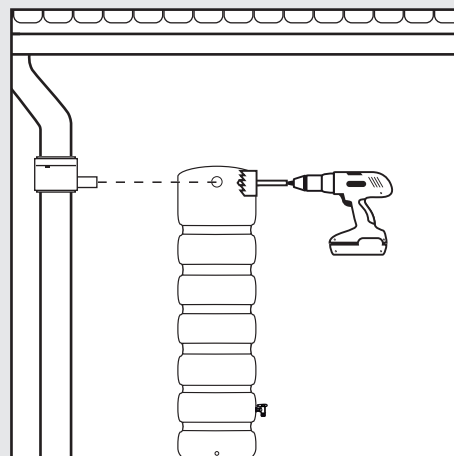

Basic
Classic
Slim (3301/6501)
Slim Stone Decor (3301/5001)
Slim Wood Decor (3301)
Quadro (2701)

DE Deko-Regenspeicher
FR Cuve à eau décorative
EN Decorative rainwater collector
ES Función de macetero
IT Serbatoi per acqua piovana decorati
PL Ozdobny zbiornik na wodę deszczową

Aufstellenanleitung
 Notice de montage
 Installation manual
 Istruzioni de montaje
 Istruzioni per l'installazione
 Instrukcja montażu

Warnung – Kippgefahr! Umkippen kann schwere oder lebensgefährliche Verletzungen verursachen. Nicht freistehend aufstellen, an einer Wand verschrauben. Anleitung beachten.

Warning – Risk of tipping over! Tipping over can cause serious or life-threatening injuries. Do not set up free-standing, screw to a wall. Observe instructions.

Avertissement – Risque de basculement ! Le renversement peut provoquer des blessures graves ou mortelles . Ne pas placer réservoir seul , mais visser le à un mur . Respecter les instructions .