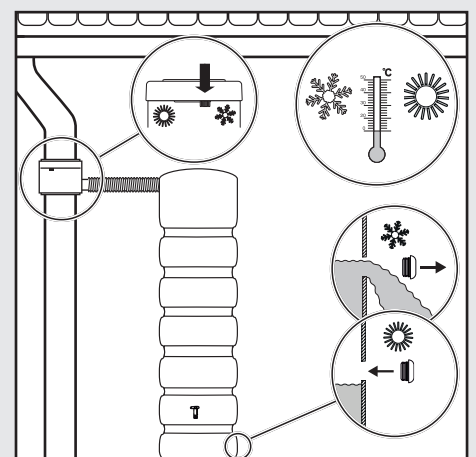

Basic
Classic
Slim (3301/6501)
Slim Stone Decor (3301/5001)
Slim Wood Decor (3301)
Quadro (2701)

DE Deko-Regenspeicher
FR Cuve à eau décorative
EN Decorative rainwater collector
ES Función de macetero
IT Serbatoi per acqua piovana decorati
PL Ozdobny zbiornik na wodę deszczową

Aufstellenanleitung
 Notice de montage
 Installation manual
 Istruzioni de montaje
 Istruzioni per l'installazione
 Instrukcja montażu

Warnung – Kippgefahr! Umkippen kann schwere oder lebensgefährliche Verletzungen verursachen. Nicht freistehend aufstellen, an einer Wand verschrauben. Anleitung beachten.

Warning – Risk of tipping over! Tipping over can cause serious or life-threatening injuries. Do not set up free-standing, screw to a wall. Observe instructions.

Avertissement – Risque de basculement ! Le renversement peut provoquer des blessures graves ou mortelles . Ne pas placer réservoir seul , mais visser le à un mur . Respecter les instructions .