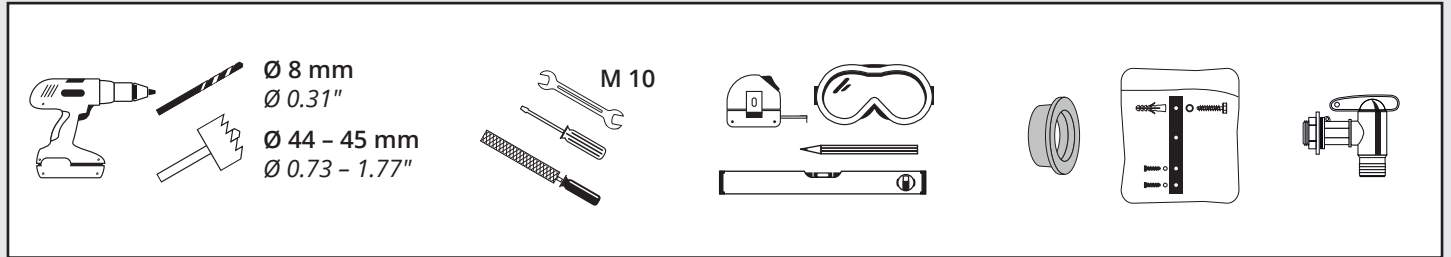

Basic
Classic
Slim (3301/6501)
Slim Stone Decor (3301/5001)
Slim Wood Decor (3301)
Quadro (2701)

DE Deko-Regenspeicher
FR Cuve à eau décorative
EN Decorative rainwater collector
ES Función de macetero
IT Serbatoi per acqua piovana decorati
PL Ozdobny zbiornik na wodę deszczową

Aufstellenanleitung
 Notice de montage
 Installation manual
 Istruzioni de montaje
 Istruzioni per l'installazione
 Instrukcja montażu

Warnung – Kippgefahr! Umkippen kann schwere oder lebensgefährliche Verletzungen verursachen. Nicht freistehend aufstellen, an einer Wand verschrauben. Anleitung beachten.

Warning – Risk of tipping over! Tipping over can cause serious or life-threatening injuries. Do not set up free-standing, screw to a wall. Observe instructions.

Avertissement – Risque de basculement ! Le renversement peut provoquer des blessures graves ou mortelles . Ne pas placer réservoir seul , mais visser le à un mur . Respecter les instructions .