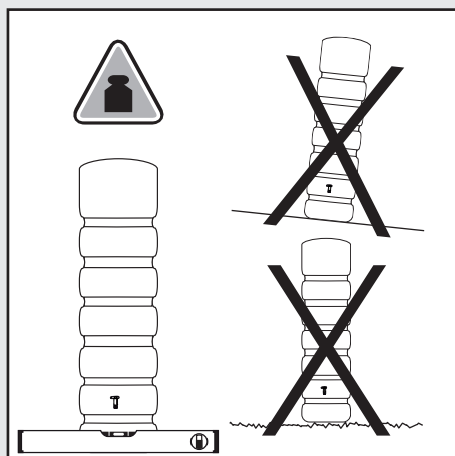

Basic
Classic
Slim (3301/6501)
Slim Stone Decor (3301/5001)
Slim Wood Decor (3301)
Quadro (2701)

DE Deko-Regenspeicher
FR Cuve à eau décorative
EN Decorative rainwater collector
ES Función de macetero
IT Serbatoi per acqua piovana decorati
PL Ozdobny zbiornik na wodę deszczową

Aufstellenanleitung
 Notice de montage
 Installation manual
 Istruzioni de montaje
 Istruzioni per l'installazione
 Instrukcja montażu

Warnung – Kippgefahr! Umkippen kann schwere oder lebensgefährliche Verletzungen verursachen. Nicht freistehend aufstellen, an einer Wand verschrauben. Anleitung beachten.

Warning – Risk of tipping over! Tipping over can cause serious or life-threatening injuries. Do not set up free-standing, screw to a wall. Observe instructions.

Avertissement – Risque de basculement ! Le renversement peut provoquer des blessures graves ou mortelles . Ne pas placer réservoir seul , mais visser le à un mur . Respecter les instructions .

Ostrzeżenie – Ryzyko przewrócenia się! Przewrócenie może spowodować poważne lub zagrażające życiu obrażenia. Nie ustawiać wolno stojąco, przykręcać do ściany! Postępuj zgodnie z instrukcjami.

Raccolta differenziata. Verifica le disposizioni del tuo comune.