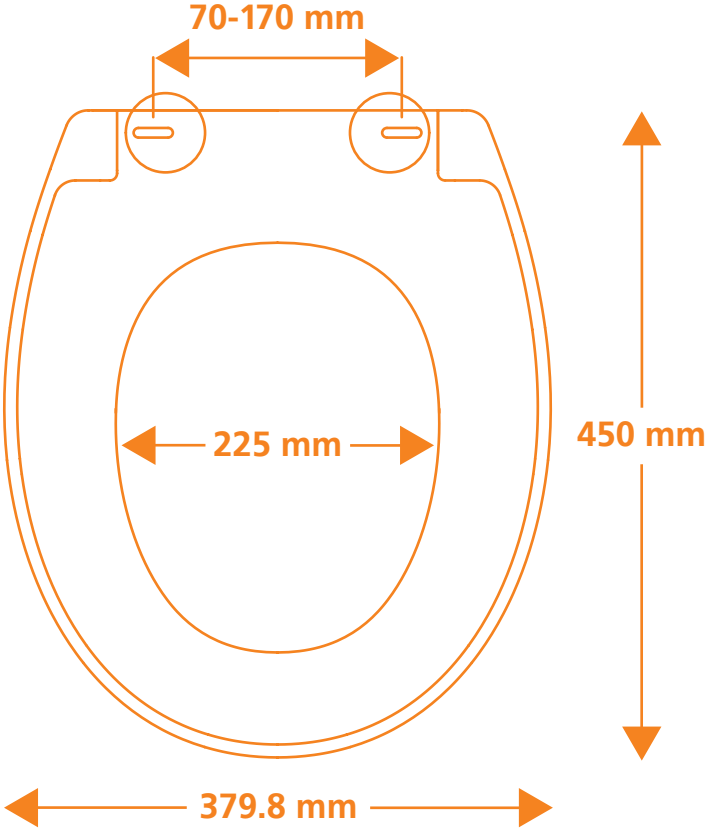

SAND MATT

Duroplast-Material

**Reinigungsfreundlich
abnehmbar**

Befestigung von oben

**Passend für alle
handelsüblichen WC's**

4 333692 261777