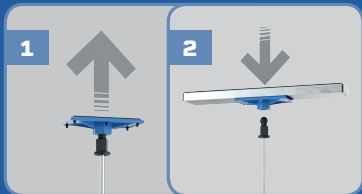

GROSSE ANPRESSPLATTE

Ideal zum Abstützen und
Fixieren grossflächiger
Materialien

Aus Aluminium 400 x 80 mm
EXTRA rutschsichere Auflage

Unsere Garantiebedingungen finden Sie unter:
www.hw-meisterjahn-werkzeuge.de

H. W. MEISTERJAHN WERKZEUGE GMBH
Ernst-Befort-Str. 5-7 • 35578 Wetzlar • Germany