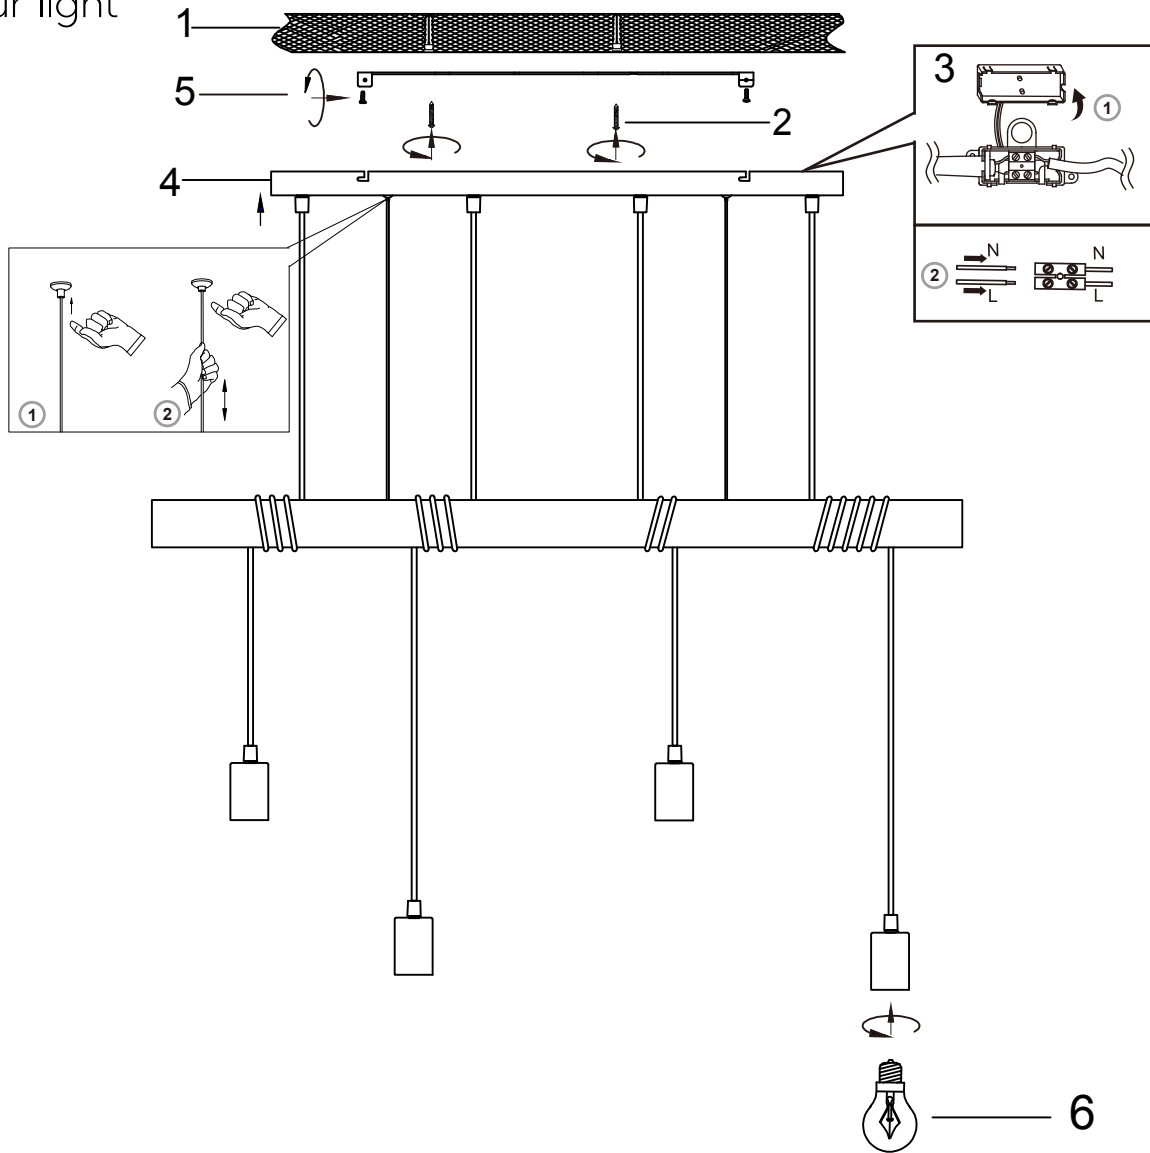

230V ~ 50Hz, 4 x E27/ max. 42W