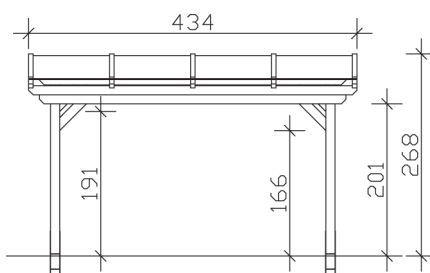

▶ Massive Konstruktion aus hochwertigem Leimholz (BSH-Fichte)

434 X 250 cm

## Sanremo

- ▶ Freistehend
- ▶ Dacheindeckung Polycarbonat-Doppelstegplatte in klar
- ▶ Pfosten 12 x 12 cm
- ▶ Inklusive H-Pfostenanker

► Datenblatt / Baubeschreibung		Sanremo 434 x 250cm
Material	Leimholz, Fichte	
Farbbehandlung	Lasiert in Eiche hell	
Pfostenstärke	12 x 12 cm	
Breite	434 cm	
Tiefe	250 cm	
Grundfläche	10,85 m <sup>2</sup>	
Umbauter Raum	27,4 m <sup>3</sup>	
Schneelast	2 kN/m <sup>2</sup>	
Dachfläche	10,85 m <sup>2</sup>	
Dachneigung	7 °	
Material Dacheindeckung	Polycarbonat-Doppelstegplatten 16 mm - klar	
Dachstärke	16 mm	
Montageart	Freistehend	
Gesamthöhe hinten	268 cm	
Gesamthöhe vorne	237 cm	
Durchgangshöhe vorne	201 cm	
Pfostenabstand Breite	310-369 cm	
Pfostenabstand Tiefe	193 cm	

<b>Oberfläche Holz</b>	23,4 m <sup>2</sup>
<b>Im Lieferumfang enthalten</b>	H-Pfostenanker zum Einbetonieren, Montagematerial, Aufbauanleitung
<b>Verpackung</b>	Paket 1: B 120 cm x L 435 cm x H 50 cm Gewicht 375,000 kg
<b>Artikelnummer</b>	201730-01-20
<b>EAN-Nummer</b>	4018211002986
<b>Lieferhinweis</b>	Für die Anlieferung muss die Zufahrt für 40 t-LKW möglich sein! Die Anlieferung erfolgt frei Bordsteinkante (Festland Deutschland).
<b>Garantie</b>	5 Jahre gemäß unseren Garantiebedingungen

## Sanremo 434 X 250cm

Ansicht vorne

Ansicht Seite

Grundriss

**Sanremo 434 X 250cm**  
 Schnitte und Ansichten Maßstab 1:100