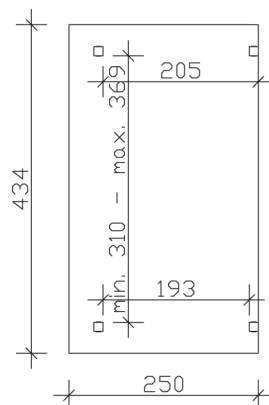

▶ Massive Konstruktion aus hochwertigem Leimholz (BSH-Fichte)

434 X 250 cm

## Sanremo

- ▶ Freistehend
- ▶ Dacheindeckung Polycarbonat-Doppelstegplatte in klar
- ▶ Pfosten 12 x 12 cm
- ▶ Inklusive H-Pfostenanker

► Datenblatt / Baubeschreibung		Sanremo 434 x 250cm
Material	Leimholz, Fichte	
Farbbehandlung	Lasiert in Eiche hell	
Pfostenstärke	12 x 12 cm	
Breite	434 cm	
Tiefe	250 cm	
Grundfläche	10,85 m <sup>2</sup>	
Umbauter Raum	27,4 m <sup>3</sup>	
Schneelast	2 kN/m <sup>2</sup>	
Dachfläche	10,85 m <sup>2</sup>	
Dachneigung	7 °	
Material Dacheindeckung	Polycarbonat-Doppelstegplatten 16 mm - klar	
Dachstärke	16 mm	
Montageart	Freistehend	
Gesamthöhe hinten	268 cm	
Gesamthöhe vorne	237 cm	
Durchgangshöhe vorne	201 cm	
Pfostenabstand Breite	310-369 cm	
Pfostenabstand Tiefe	193 cm	

<b>Oberfläche Holz</b>	23,4 m <sup>2</sup>
<b>Im Lieferumfang enthalten</b>	H-Pfostenanker zum Einbetonieren, Montagematerial, Aufbauanleitung
<b>Verpackung</b>	Paket 1: B 120 cm x L 435 cm x H 50 cm Gewicht 375,000 kg
<b>Artikelnummer</b>	201730-01-20
<b>EAN-Nummer</b>	4018211002986
<b>Lieferhinweis</b>	Für die Anlieferung muss die Zufahrt für 40 t-LKW möglich sein! Die Anlieferung erfolgt frei Bordsteinkante (Festland Deutschland).
<b>Garantie</b>	5 Jahre gemäß unseren Garantiebedingungen

## Sanremo 434 X 250cm

Ansicht vorne

Ansicht Seite

Grundriss

**Sanremo 434 X 250cm**  
 Schnitte und Ansichten Maßstab 1:100