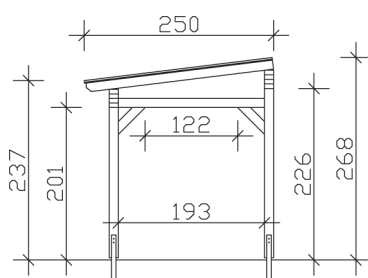

▶ Massive Konstruktion aus hochwertigem Leimholz (BSH-Fichte)

434 X 250 cm

## Sanremo

- ▶ Freistehend
- ▶ Dacheindeckung Polycarbonat-Doppelstegplatte in klar
- ▶ Pfosten 12 x 12 cm
- ▶ Inklusive H-Pfostenanker

► Datenblatt / Baubeschreibung		Sanremo 434 x 250cm
Material	Leimholz, Fichte	
Farbbehandlung	Lasiert in Eiche hell	
Pfostenstärke	12 x 12 cm	
Breite	434 cm	
Tiefe	250 cm	
Grundfläche	10,85 m <sup>2</sup>	
Umbauter Raum	27,4 m <sup>3</sup>	
Schneelast	2 kN/m <sup>2</sup>	
Dachfläche	10,85 m <sup>2</sup>	
Dachneigung	7 °	
Material Dacheindeckung	Polycarbonat-Doppelstegplatten 16 mm - klar	
Dachstärke	16 mm	
Montageart	Freistehend	
Gesamthöhe hinten	268 cm	
Gesamthöhe vorne	237 cm	
Durchgangshöhe vorne	201 cm	
Pfostenabstand Breite	310-369 cm	
Pfostenabstand Tiefe	193 cm	

<b>Oberfläche Holz</b>	23,4 m <sup>2</sup>
<b>Im Lieferumfang enthalten</b>	H-Pfostenanker zum Einbetonieren, Montagematerial, Aufbauanleitung
<b>Verpackung</b>	Paket 1: B 120 cm x L 435 cm x H 50 cm Gewicht 375,000 kg
<b>Artikelnummer</b>	201730-01-20
<b>EAN-Nummer</b>	4018211002986
<b>Lieferhinweis</b>	Für die Anlieferung muss die Zufahrt für 40 t-LKW möglich sein! Die Anlieferung erfolgt frei Bordsteinkante (Festland Deutschland).
<b>Garantie</b>	5 Jahre gemäß unseren Garantiebedingungen

## Sanremo 434 X 250cm

Ansicht vorne

Ansicht Seite

Grundriss

**Sanremo 434 X 250cm**  
 Schnitte und Ansichten Maßstab 1:100