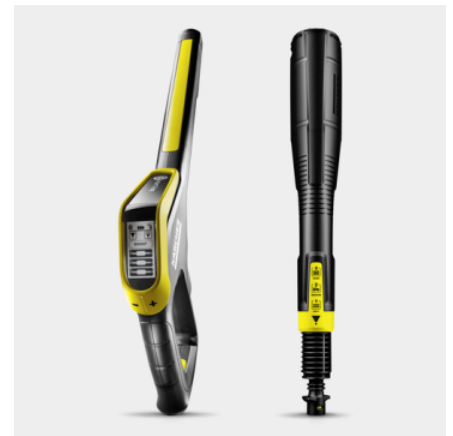

K 5 PREMIUM SMART CONTROL HOME

K 5 Premium Smart Control: Hochdruckreiniger mit Bluetooth, App-Unterstützung, Boost Mode für extra Power, G 180 Q Smart Control-Pistole, 3-in-1-Multi Jet, Schlauchtrommel. Inkl. Home Kit.

Bestell-Nr.

1.324-673.0

- Smart Control-Pistole mit +/- -Tasten und LCD-Display zur Drucksteuerung und Reinigungsmitteldosierung
- Höchste Standfestigkeit durch tiefen Schwerpunkt, Schlauchführung und verlängerten Standfuß
- Besonders leistungsfähiger wassergekühlter Motor

Smart Control-Pistole und 3-in-1-Multi Jet-Strahlrohr

- Pistole mit LCD-Display und Tasten zur Druck- oder Reinigungsmitteldosierung.
- Das drehbare 3-in-1 Multijet beinhaltet drei verschiedene Düsen für den einfachen Wechsel.
- Quick Connect-Verbindung für einfaches Befestigen von Hochdruckschlauch und Zubehören.