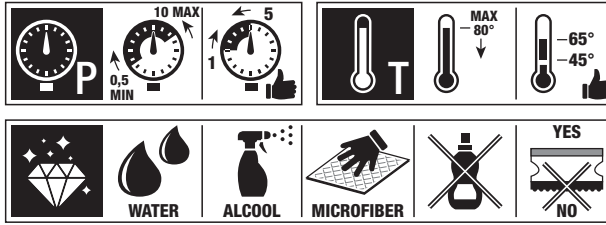

Emmevi

A

B

NOT INCLUDED

Emmevi Rubinerterre S.r.l.

Via Brughiere, 38
28017 San Maurizio d'Opaglio (NO)
ITALIA

Tel. +39 0322.950157 (R.A. 4 linee)
Fax +39 0322.967531

info@emmevi.it
www.emmevi.it

Emmevi
RUBINETTERIE

Istruzioni di montaggio
Installation instructions
Montageanleitung
Instructions de montage
Руководство по монтажу
Керівництво по монтажу

www.emmevi.it