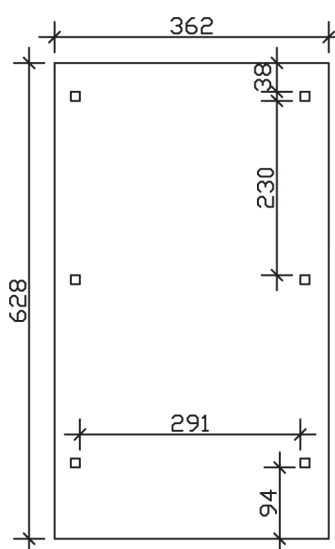

▶ Flachdach-Carport

362 X 628 cm

## Carport Wendland schwarze Blende

- ▶ Massive Konstruktion aus hochwertigem Leimholz (BSH-Fichte)
- ▶ Farblich behandelt in weiß
- ▶ Aluminium-Dachplatten
- ▶ Pfosten 12 x 12 cm

► Datenblatt / Baubeschreibung	Carport Wendland schwarze Blende
Material	Leimholz, Fichte
Farbbehandlung	Lasiert in Weiß
Pfostenstärke	12 x 12 cm
Breite	362 cm
Tiefe	628 cm
Grundfläche	22,73 m <sup>2</sup>
Umbauter Raum	53,88 m <sup>3</sup>
Breite Sockelmaß	315 cm
Tiefe Sockelmaß	496 cm
Durchfahrtshöhe vorne	206 cm
Durchfahrtshöhe hinten	194 cm
Durchfahrtsbreite	291 cm
Firsthöhe	243 cm
Traufenhöhe	231 cm
Schneelast	1,05 kN/m <sup>2</sup>
Dachform	Flachdach
Dachfläche	19,02 m <sup>2</sup>
Dachneigung	1,2 °

<b>Dachstärke</b>	0,5 mm
<b>Wasserablauf</b>	nach hinten
<b>Pfostenabstand Tiefe</b>	230 cm
<b>Pfostenanzahl</b>	6
<b>Oberfläche Holz</b>	49,32 m <sup>2</sup>
<b>Im Lieferumfang enthalten</b>	H-Pfostenanker zum Einbetonieren, Montagematerial, Aufbauanleitung
<b>Anzahl Packstücke</b>	1
<b>Gesamt-Gewicht</b>	585 kg
<b>Verpackung</b>	Paket 1: B 120 cm x L 330 cm x H 70 cm Gewicht 585 kg
<b>Artikelnummer</b>	244003-11-51
<b>EAN-Nummer</b>	4018211023240
<b>Lieferhinweis</b>	Für die Anlieferung muss die Zufahrt für 40 t-LKW möglich sein! Die Anlieferung erfolgt frei Bordsteinkante (Festland Deutschland).
<b>Garantie</b>	5 Jahre gemäß unseren Garantiebedingungen

### Carport Wendland schwarze Blende

Schnitte und Ansichten Maßstab 1:100