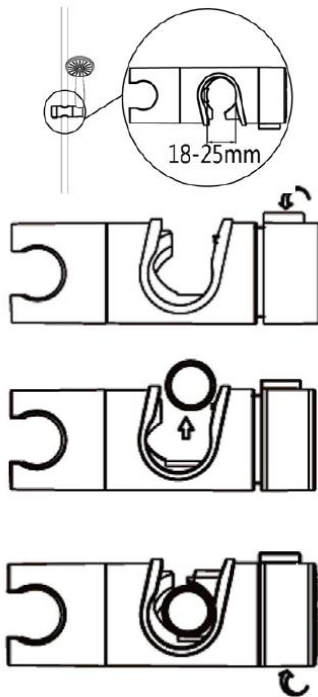

**Montageanleitung  
Brausestangengleiter Universal  
EAN 2077822409913**

Bitte lesen Sie die Montageanleitung sorgfältig durch und bewahren Sie diese auf, da wichtige Informationen enthalten sind.

Drehen Sie den Verschluss gegen den Uhrzeigersinn, um die Halterung zu öffnen.

Bringen Sie den Brausestangengleiter an der Brausestange an.

Drehen Sie in der gewünschten Höhe den Verschluss Richtung Uhrzeigersinn, um den Brausestangengleiter zu fixieren.

Globus Fachmärkte GmbH & Co. KG  
Zeichenstraße 8  
66333 Völklingen  
Für den Reklamationsfall:  
Herstelleradresse und Order Nr. aufbewahren  
[www.globus-baumarkt.de](http://www.globus-baumarkt.de)

**Notice de montage**  
**Curseur universel pour douche**  
**Code EAN: 2077822409913**

Veillez lire attentivement la notice de montage et la conserver, car elle contient des informations importantes.

Tournez le système de serrage dans le sens inverse des aiguilles d'une montre afin de desserrer le curseur.

Placez le curseur de barre de douche sur la barre de douche.

Tournez le système de serrage dans le sens des aiguilles d'une montre à la hauteur souhaitée afin de bloquer le curseur.

Globus Fachmärkte GmbH & Co. KG  
Zeichenstraße 8  
D-66333 Völklingen  
Pour toute réclamation,  
conservez l'adresse du fabricant et le numéro de commande.  
[www.globus-baumarkt.de](http://www.globus-baumarkt.de)