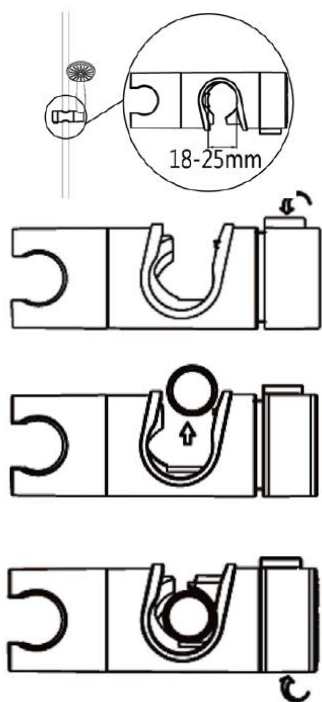

**Montageanleitung  
Brausestangengleiter Universal  
EAN 2077822409913**

Bitte lesen Sie die Montageanleitung sorgfältig durch und bewahren Sie diese auf, da wichtige Informationen enthalten sind.

Drehen Sie den Verschluss gegen den Uhrzeigersinn, um die Halterung zu öffnen.

Bringen Sie den Brausestangengleiter an der Brausestange an.

Drehen Sie in der gewünschten Höhe den Verschluss Richtung Uhrzeigersinn, um den Brausestangengleiter zu fixieren.

Globus Fachmärkte GmbH & Co. KG  
Zeichenstraße 8  
66333 Völklingen  
Für den Reklamationsfall:  
Herstelleradresse und Order Nr. aufbewahren  
[www.globus-baumarkt.de](http://www.globus-baumarkt.de)

**Notice de montage**  
**Curseur universel pour douche**  
**Code EAN: 2077822409913**

Veillez lire attentivement la notice de montage et la conserver, car elle contient des informations importantes.

Tournez le système de serrage dans le sens inverse des aiguilles d'une montre afin de desserrer le curseur.

Placez le curseur de barre de douche sur la barre de douche.

Tournez le système de serrage dans le sens des aiguilles d'une montre à la hauteur souhaitée afin de bloquer le curseur.

Globus Fachmärkte GmbH & Co. KG  
Zeichenstraße 8  
D-66333 Völklingen  
Pour toute réclamation,  
conservez l'adresse du fabricant et le numéro de commande.  
[www.globus-baumarkt.de](http://www.globus-baumarkt.de)