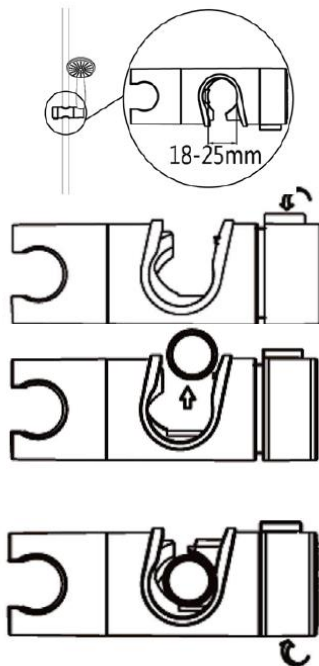

PRIMASTER.

Montagehandleiding Douchestanglijder Universal EAN 2077822409913

Lees de montagehandleiding aandachtig door en bewaar deze omdat deze belangrijke informatie bevat.

Draai de sluiting linksom om de houder te openen.

Bevestig de douchekophouder op de douchestang.

Beweeg de douchestanglijder naar de gewenste hoogte en zet hem vast door de sluiting rechtsom te draaien.

Globus Fachmärkte GmbH & Co. KG
Zechenstraße 8
66333 Völklingen
Voor eventuele klachten:
adres van de fabrikant en bestelnummer bewaren
www.globus-baumarkt.de