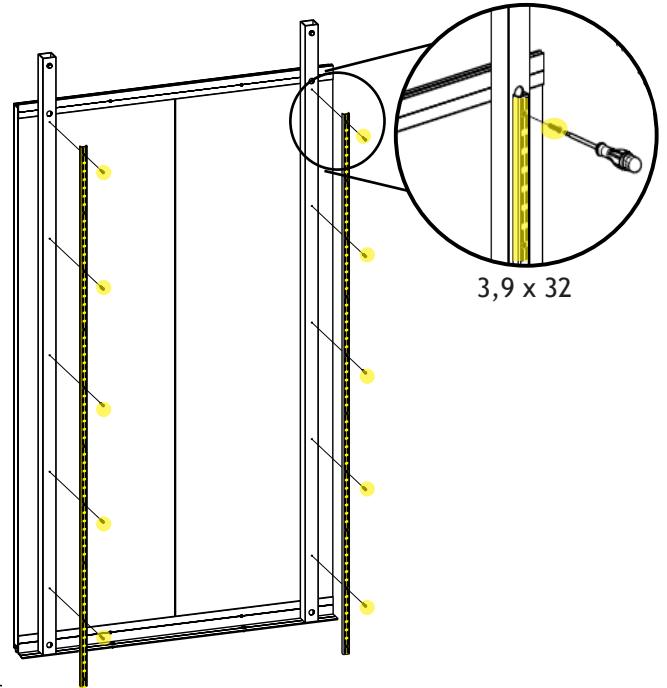

# Klapptisch mit Regalsteher

(Table pliante avec fixations verticales | Klaptafel met schapsstaander)

	CasaNova 3x3: 1x CasaNova 3x4: 1x CasaNova 3x5: 1x		CasaNova 3x3: 2x CasaNova 3x4: 2x CasaNova 3x5: 2x		 CasaNova 3x3: 2x CasaNova 3x4: 2x CasaNova 3x5: 2 x
				4,8 x 9,5	

		CasaNova 3x3: 10x
		CasaNova 3x4: 10x
		CasaNova 3x5: 10x
3,9 x 32		

1.

2.

3.

4.