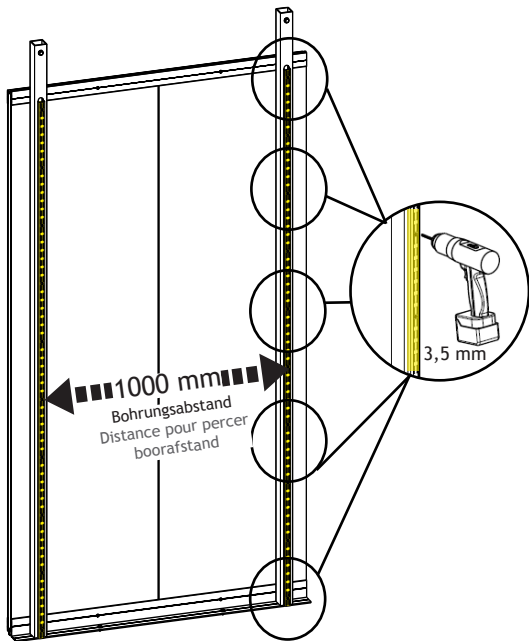

# Klapptisch mit Regalsteher

(Table pliante avec fixations verticales | Klaptafel met schapsstaander)

	CasaNova 3x3: 1x CasaNova 3x4: 1x CasaNova 3x5: 1x		CasaNova 3x3: 2x CasaNova 3x4: 2x CasaNova 3x5: 2x		 CasaNova 3x3: 2x CasaNova 3x4: 2x CasaNova 3x5: 2 x
				4,8 x 9,5	

		CasaNova 3x3: 10x
		CasaNova 3x4: 10x
		CasaNova 3x5: 10x
3,9 x 32		

1.

2.

3.

4.