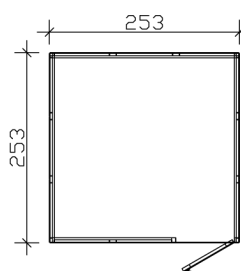

Gartenhaus

GARTENHAUS PERTH 3, 253 X 253 CM

Datenblatt / Baubeschreibung

Material	Fassadenplatten
Farbe	Schiefergrau (RAL 7015)
Farbbehandlung	Die Fassadenplatten sind von außen, der Rahmen allseitig schiefergrau farbbehandelt. Die Dachschalung, die Pfetten sowie die Schnittkanten werden produktionsbedingt unbehandelt geliefert.
Größe	253 x 253 cm
Aufstellbreite (Sockelmaß)	253 cm
Aufstelltiefe (Sockelmaß)	253 cm
Außenbreite inkl. Dachüberstand	253 cm
Außentiefe inkl. Dachüberstand	253 cm
Firsthöhe	223 cm
Seitenwandhöhe	223 cm
Gesamthöhe vorne	223 cm
Gesamthöhe hinten	223 cm
Wandart	Holzrahmenkonstruktion
Wandstärke	10 mm
Eckverbindung	Holzrahmenkonstruktion
Anzahl Räume	1

GARTENHAUS PERTH 3

253 x 253 cm

Ansicht Hinten

Ansicht Rechts

GARTENHAUS PERTH 3

253 x 253 cm
Schnitte und Ansichten Maßstab 1:100

Ansicht Links

Schnitt

GARTENHAUS PERTH 3

253 x 253 cm
Schnitte und Ansichten Maßstab 1:100

Ansicht Vorne

Grundriss

GARTENHAUS PERTH 3

253 x 253 cm
Schnitte und Ansichten Maßstab 1:100