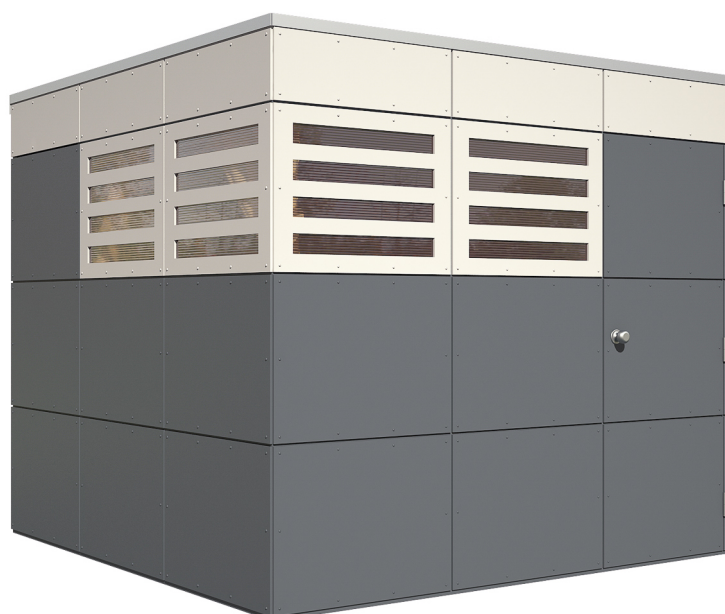

GARTENHAUS PERTH 3

Farblich behandelte Fassadenplatten

GARTENHAUS PERTH 3
253 x 253 cm

Gestaltungsbeispiel

- Platten zugeschnitten und vorgebohrt
- Grundfarbe Schiefergrau
- Montage auf Holzrahmenkonstruktion
- Fensterelemente mit Doppelstegplatten in bronze

Gartenhaus

GARTENHAUS PERTH 3, 253 X 253 CM

Datenblatt / Baubeschreibung

Material	Fassadenplatten
Farbe	Schiefergrau (RAL 7015)
Farbbehandlung	Die Fassadenplatten sind von außen, der Rahmen allseitig schiefergrau farbbehandelt. Die Dachschalung, die Pfetten sowie die Schnittkanten werden produktionsbedingt unbehandelt geliefert.
Größe	253 x 253 cm
Aufstellbreite (Sockelmaß)	253 cm
Aufstelltiefe (Sockelmaß)	253 cm
Außenbreite inkl. Dachüberstand	253 cm
Außentiefe inkl. Dachüberstand	253 cm
Firsthöhe	223 cm
Seitenwandhöhe	223 cm
Gesamthöhe vorne	223 cm
Gesamthöhe hinten	223 cm
Wandart	Holzrahmenkonstruktion
Wandstärke	10 mm
Eckverbindung	Holzrahmenkonstruktion
Anzahl Räume	1