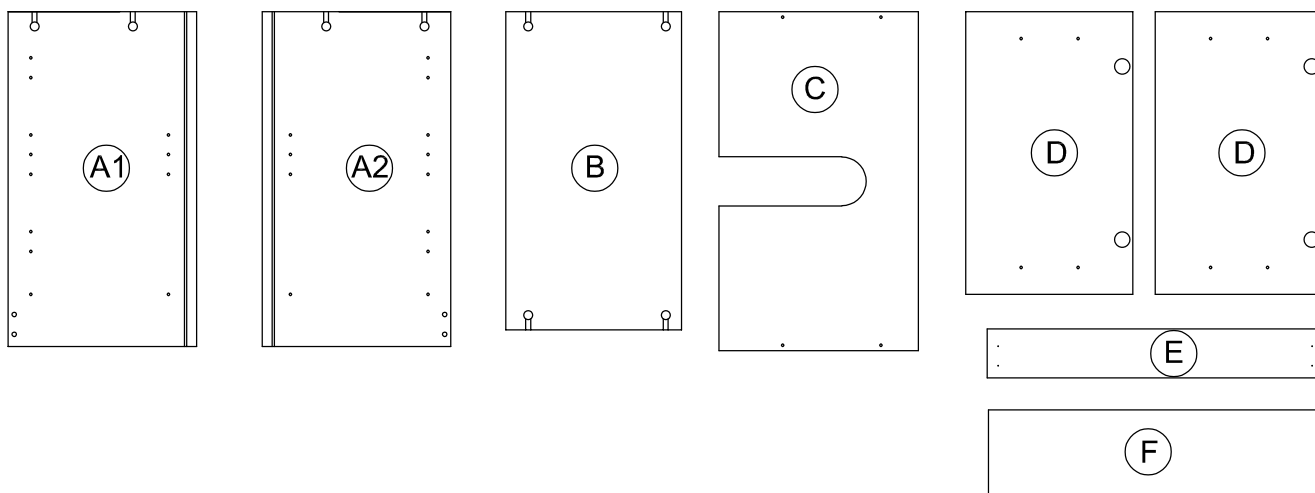

354-015517

964-015517

8 x a DUEB-SMD-000005	8 x b EXZENTER-000015	4 x c ZPL-003X004	4 x d TBD-35-115X00	6 x e NAGEL-025X001	4 x f ADK-AL1-005X008
2 x g GRIFF	4 x h SCH-KNO-M04	4 x i VBD-000050	2 x k RWD-KEI-000060	14 x l 3.5 x 15 SCH-SPA-035X015	4 x m 3,5 x 25 SCH-SPA-035X025
2 x n TUER-DAEM-000010	2 x o TUER-ADA-000010