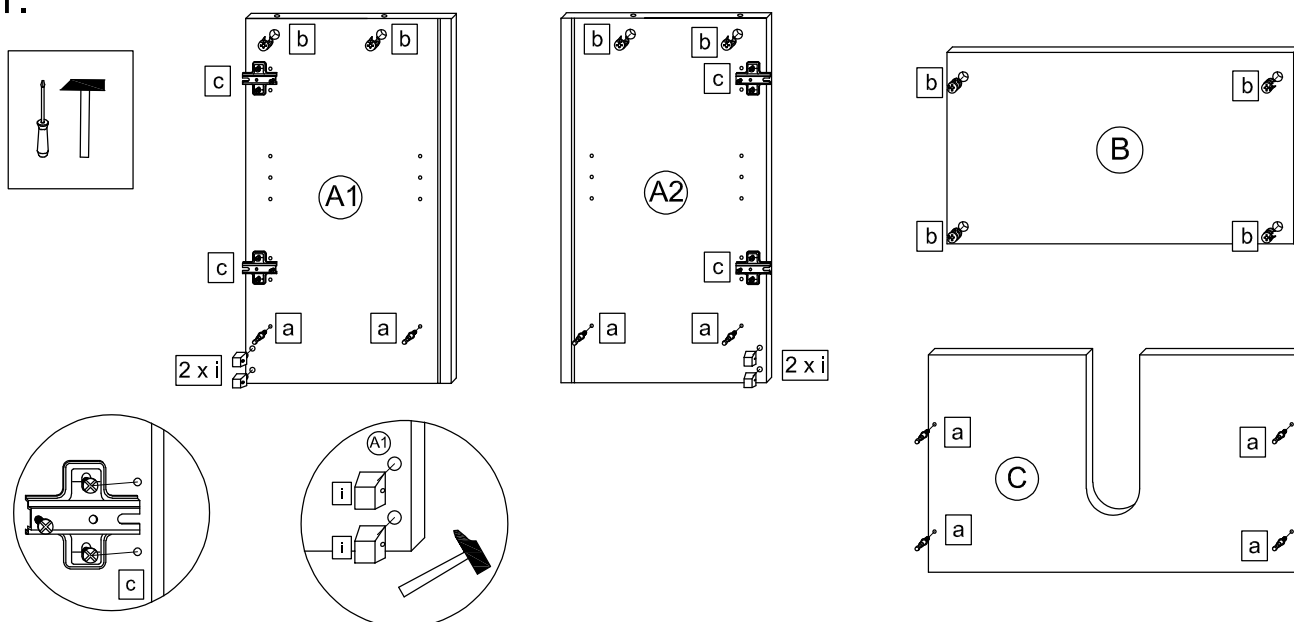

354-015517

964-015517

8 x a DUEB-SMD-000005	8 x b EXZENTER-000015	4 x c ZPL-003X004	4 x d TBD-35-115X00	6 x e NAGEL-025X001	4 x f ADK-AL1-005X008
2 x g GRIFF	4 x h SCH-KNO-M04	4 x i VBD-000050	2 x k RWD-KEI-000060	14 x l 3.5 x 15 SCH-SPA-035X015	4 x m 3,5 x 25 SCH-SPA-035X025
2 x n TUER-DAEM-000010	2 x o TUER-ADA-000010				

1.