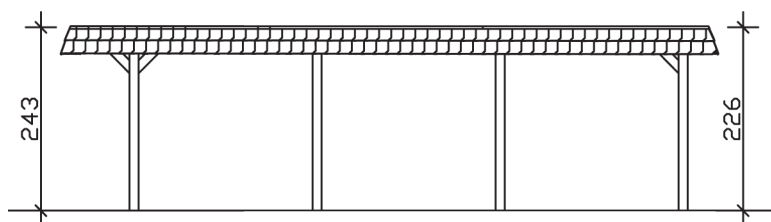

## Carport Wendland rote Blende

- ▶ Massive Konstruktion aus hochwertigem Leimholz (BSH-Fichte)
- ▶ Farblich behandelt in nussbaum
- ▶ Aluminium-Dachplatten
- ▶ Pfosten 12 x 12 cm

► Datenblatt / Baubeschreibung		Carport Wendland rote Blende
Material		Leimholz, Fichte
Farbbehandlung		Lasiert in Nussbaum
Pfostenstärke		12 x 12 cm
Breite		362 cm
Tiefe		870 cm
Grundfläche		31,49 m <sup>2</sup>
Umbauter Raum		73,85 m <sup>3</sup>
Breite Sockelmaß		315 cm
Tiefe Sockelmaß		738 cm
Durchfahrtshöhe vorne		206 cm
Durchfahrtshöhe hinten		189 cm
Durchfahrtsbreite		291 cm
Firsthöhe		243 cm
Traufenhöhe		226 cm
Schneelast		1,05 kN/m <sup>2</sup>
Dachform		Flachdach
Dachfläche		26,84 m <sup>2</sup>
Dachneigung		1,2 °

<b>Dachstärke</b>	0,5 mm
<b>Wasserablauf</b>	nach hinten
<b>Pfostenabstand Tiefe</b>	230 cm
<b>Pfostenanzahl</b>	8
<b>Oberfläche Holz</b>	64,54 m <sup>2</sup>
<b>Im Lieferumfang enthalten</b>	H-Pfostenanker zum Einbetonieren, Montagematerial, Aufbauanleitung
<b>Anzahl Packstücke</b>	1
<b>Gesamt-Gewicht</b>	971 kg
<b>Verpackung</b>	Paket 1: B 120 cm x L 330 cm x H 75 cm Gewicht 971 kg
<b>Artikelnummer</b>	244119-03-51
<b>EAN-Nummer</b>	4018211023479
<b>Lieferhinweis</b>	Für die Anlieferung muss die Zufahrt für 40 t-LKW möglich sein! Die Anlieferung erfolgt frei Bordsteinkante (Festland Deutschland).
<b>Garantie</b>	5 Jahre gemäß unseren Garantiebedingungen

## Carport Wendland rote Blende

Ansicht vorne

Ansicht Seite

Grundriss

### Carport Wendland rote Blende

Schnitte und Ansichten Maßstab 1:100