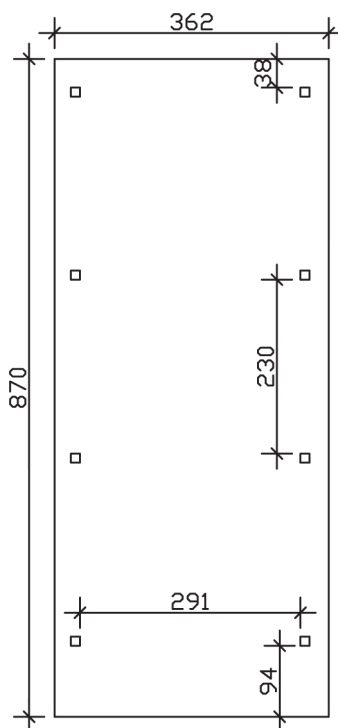

▶ Flachdach-Carport

362 X 870 cm

## Carport Wendland rote Blende

- ▶ Massive Konstruktion aus hochwertigem Leimholz (BSH-Fichte)
- ▶ Farblich behandelt in nussbaum
- ▶ Aluminium-Dachplatten
- ▶ Pfosten 12 x 12 cm

► Datenblatt / Baubeschreibung		Carport Wendland rote Blende
Material		Leimholz, Fichte
Farbbehandlung		Lasiert in Nussbaum
Pfostenstärke		12 x 12 cm
Breite		362 cm
Tiefe		870 cm
Grundfläche		31,49 m <sup>2</sup>
Umbauter Raum		73,85 m <sup>3</sup>
Breite Sockelmaß		315 cm
Tiefe Sockelmaß		738 cm
Durchfahrtshöhe vorne		206 cm
Durchfahrtshöhe hinten		189 cm
Durchfahrtsbreite		291 cm
Firsthöhe		243 cm
Traufenhöhe		226 cm
Schneelast		1,05 kN/m <sup>2</sup>
Dachform		Flachdach
Dachfläche		26,84 m <sup>2</sup>
Dachneigung		1,2 °

<b>Dachstärke</b>	0,5 mm
<b>Wasserablauf</b>	nach hinten
<b>Pfostenabstand Tiefe</b>	230 cm
<b>Pfostenanzahl</b>	8
<b>Oberfläche Holz</b>	64,54 m <sup>2</sup>
<b>Im Lieferumfang enthalten</b>	H-Pfostenanker zum Einbetonieren, Montagematerial, Aufbauanleitung
<b>Anzahl Packstücke</b>	1
<b>Gesamt-Gewicht</b>	971 kg
<b>Verpackung</b>	Paket 1: B 120 cm x L 330 cm x H 75 cm Gewicht 971 kg
<b>Artikelnummer</b>	244119-03-51
<b>EAN-Nummer</b>	4018211023479
<b>Lieferhinweis</b>	Für die Anlieferung muss die Zufahrt für 40 t-LKW möglich sein! Die Anlieferung erfolgt frei Bordsteinkante (Festland Deutschland).
<b>Garantie</b>	5 Jahre gemäß unseren Garantiebedingungen

## Carport Wendland rote Blende

Ansicht vorne

Ansicht Seite

Grundriss