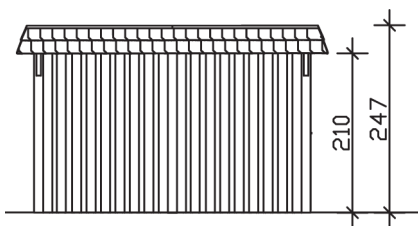

▶ Flachdach-Carport

409 X 870 cm

Carport Wendland rote Blende

- ▶ Massive Konstruktion aus hochwertigem Leimholz (BSH-Fichte)
- ▶ Farblich behandelt in nussbaum
- ▶ Aluminium-Dachplatten
- ▶ Pfosten 12 x 12 cm

► Datenblatt / Baubeschreibung		Carport Wendland rote Blende
Material		Leimholz, Fichte
Farbbehandlung		Lasiert in Nussbaum
Pfostenstärke		12 x 12 cm
Breite		409 cm
Tiefe		870 cm
Grundfläche		35,58 m ²
Umbauter Raum		84,87 m ³
Breite Sockelmaß		365 cm
Tiefe Sockelmaß		738 cm
Durchfahrtshöhe vorne		210 cm
Durchfahrtshöhe hinten		193 cm
Durchfahrtsbreite		341 cm
Firsthöhe		247 cm
Traufenhöhe		230 cm
Schneelast		1,25 kN/m ²
Dachform		Flachdach
Dachfläche		30,75 m ²
Dachneigung		1,2 °

Dachstärke	0,5 mm
Wasserablauf	nach hinten
Pfostenabstand Tiefe	230 cm
Pfostenanzahl	11
Oberfläche Holz	158,14 m ²
Im Lieferumfang enthalten	H-Pfostenanker zum Einbetonieren, Montagematerial, Aufbauanleitung
Anzahl Packstücke	2
Gesamt-Gewicht	1306 kg
Verpackung	Paket 1: B 120 cm x L 380 cm x H 85 cm Gewicht 880 kg Paket 2: B 120 cm x L 260 cm x H 60 cm Gewicht 426 kg
Artikelnummer	244416-03-51
EAN-Nummer	4018211024193
Lieferhinweis	Für die Anlieferung muss die Zufahrt für 40 t-LKW möglich sein! Die Anlieferung erfolgt frei Bordsteinkante (Festland Deutschland).
Garantie	5 Jahre gemäß unseren Garantiebedingungen

Carport Wendland rote Blende

Ansicht vorne

Ansicht Seite

Grundriss

Carport Wendland rote Blende
Schnitte und Ansichten Maßstab 1:100