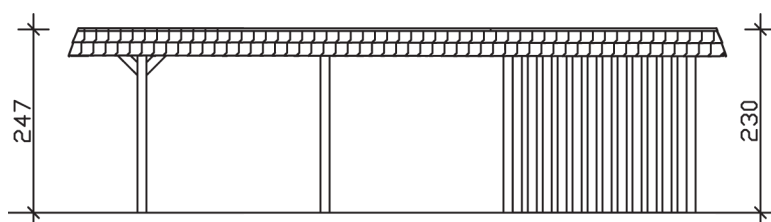

▶ Flachdach-Carport

409 X 870 cm

Carport Wendland rote Blende

- ▶ Massive Konstruktion aus hochwertigem Leimholz (BSH-Fichte)
- ▶ Farblich behandelt in nussbaum
- ▶ Aluminium-Dachplatten
- ▶ Pfosten 12 x 12 cm

► Datenblatt / Baubeschreibung		Carport Wendland rote Blende
Material		Leimholz, Fichte
Farbbehandlung		Lasiert in Nussbaum
Pfostenstärke		12 x 12 cm
Breite		409 cm
Tiefe		870 cm
Grundfläche		35,58 m ²
Umbauter Raum		84,87 m ³
Breite Sockelmaß		365 cm
Tiefe Sockelmaß		738 cm
Durchfahrtshöhe vorne		210 cm
Durchfahrtshöhe hinten		193 cm
Durchfahrtsbreite		341 cm
Firsthöhe		247 cm
Traufenhöhe		230 cm
Schneelast		1,25 kN/m ²
Dachform		Flachdach
Dachfläche		30,75 m ²
Dachneigung		1,2 °

Dachstärke	0,5 mm
Wasserablauf	nach hinten
Pfostenabstand Tiefe	230 cm
Pfostenanzahl	11
Oberfläche Holz	158,14 m ²
Im Lieferumfang enthalten	H-Pfostenanker zum Einbetonieren, Montagematerial, Aufbauanleitung
Anzahl Packstücke	2
Gesamt-Gewicht	1306 kg
Verpackung	Paket 1: B 120 cm x L 380 cm x H 85 cm Gewicht 880 kg Paket 2: B 120 cm x L 260 cm x H 60 cm Gewicht 426 kg
Artikelnummer	244416-03-51
EAN-Nummer	4018211024193
Lieferhinweis	Für die Anlieferung muss die Zufahrt für 40 t-LKW möglich sein! Die Anlieferung erfolgt frei Bordsteinkante (Festland Deutschland).
Garantie	5 Jahre gemäß unseren Garantiebedingungen

Carport Wendland rote Blende

Ansicht vorne

Ansicht Seite

Grundriss

Carport Wendland rote Blende
Schnitte und Ansichten Maßstab 1:100