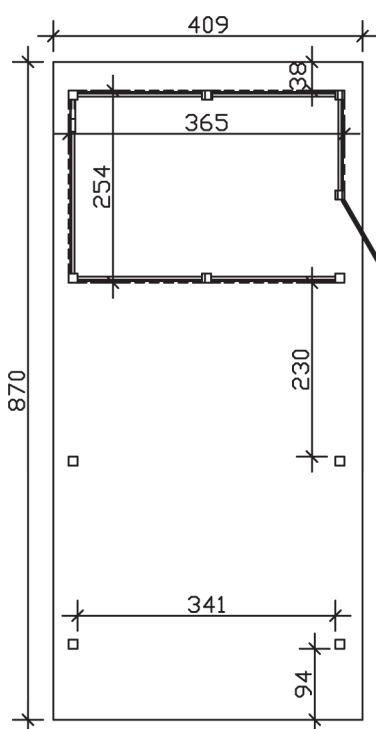

▶ Flachdach-Carport

409 X 870 cm

Carport Wendland rote Blende

- ▶ Massive Konstruktion aus hochwertigem Leimholz (BSH-Fichte)
- ▶ Farblich behandelt in nussbaum
- ▶ Aluminium-Dachplatten
- ▶ Pfosten 12 x 12 cm

► Datenblatt / Baubeschreibung		Carport Wendland rote Blende
Material		Leimholz, Fichte
Farbbehandlung		Lasiert in Nussbaum
Pfostenstärke		12 x 12 cm
Breite		409 cm
Tiefe		870 cm
Grundfläche		35,58 m ²
Umbauter Raum		84,87 m ³
Breite Sockelmaß		365 cm
Tiefe Sockelmaß		738 cm
Durchfahrtshöhe vorne		210 cm
Durchfahrtshöhe hinten		193 cm
Durchfahrtsbreite		341 cm
Firsthöhe		247 cm
Traufenhöhe		230 cm
Schneelast		1,25 kN/m ²
Dachform		Flachdach
Dachfläche		30,75 m ²
Dachneigung		1,2 °

Dachstärke	0,5 mm
Wasserablauf	nach hinten
Pfostenabstand Tiefe	230 cm
Pfostenanzahl	11
Oberfläche Holz	158,14 m ²
Im Lieferumfang enthalten	H-Pfostenanker zum Einbetonieren, Montagematerial, Aufbauanleitung
Anzahl Packstücke	2
Gesamt-Gewicht	1306 kg
Verpackung	Paket 1: B 120 cm x L 380 cm x H 85 cm Gewicht 880 kg Paket 2: B 120 cm x L 260 cm x H 60 cm Gewicht 426 kg
Artikelnummer	244416-03-51
EAN-Nummer	4018211024193
Lieferhinweis	Für die Anlieferung muss die Zufahrt für 40 t-LKW möglich sein! Die Anlieferung erfolgt frei Bordsteinkante (Festland Deutschland).
Garantie	5 Jahre gemäß unseren Garantiebedingungen

Carport Wendland rote Blende

Ansicht vorne

Ansicht Seite

Grundriss

Carport Wendland rote Blende
Schnitte und Ansichten Maßstab 1:100