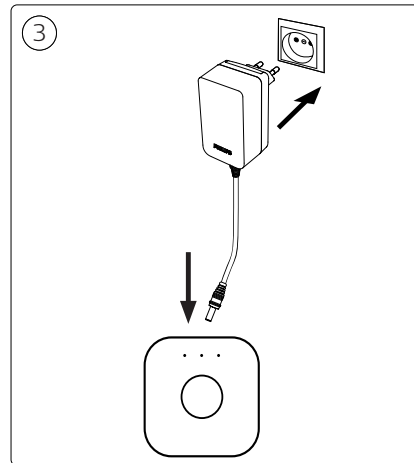

PHILIPS

hue personal wireless lighting

Bridge

User manual
Benutzerhandbuch
Notice d'emploi
Manual de usuario
Manual do usuário
Manuale d'uso

Signify
I.B.R.S. / C.C.R.I. Numéro 10461
5600 VB Eindhoven,
the Netherlands
☎00800-74454775