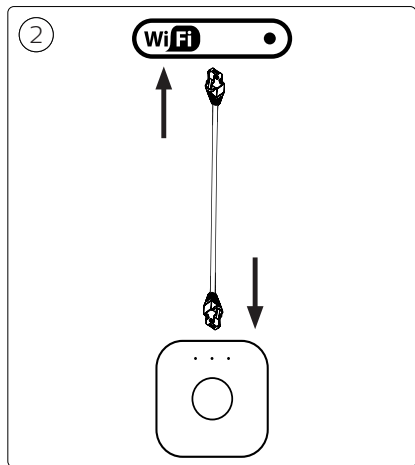

PHILIPS

hue personal wireless lighting

Bridge

User manual
Benutzerhandbuch
Notice d'emploi
Manual de usuario
Manual do usuário
Manuale d'uso

Signify
I.B.R.S. / C.C.R.I. Numéro 10461
5600 VB Eindhoven,
the Netherlands
☎00800-74454775