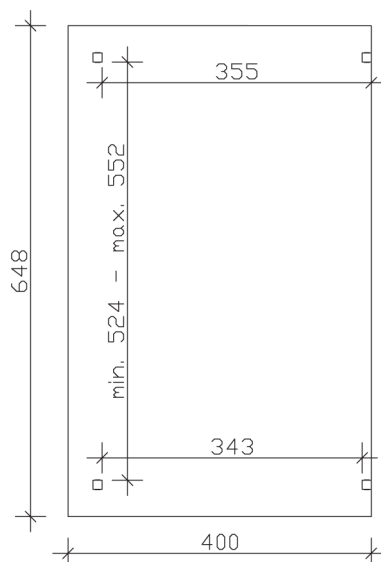

▶ Massive Konstruktion aus hochwertigem Leimholz (BSH-Fichte)

648 X 400 cm

## Sanremo

- ▶ Freistehend
- ▶ Dacheindeckung Polycarbonat-Doppelstegplatte in klar
- ▶ Pfosten 12 x 12 cm
- ▶ Inklusive H-Pfostenanker

► Datenblatt / Baubeschreibung		Sanremo 648 x 400cm
Material	Leimholz, Fichte	
Farbbehandlung	Lasiert in Weiß	
Pfostenstärke	12 x 12 cm	
Breite	648 cm	
Tiefe	400 cm	
Grundfläche	25,92 m <sup>2</sup>	
Umbauter Raum	68,82 m <sup>3</sup>	
Schneelast	1,5 kN/m <sup>2</sup>	
Dachfläche	25,92 m <sup>2</sup>	
Dachneigung	7 °	
Material Dacheindeckung	Polycarbonat-Doppelstegplatten 16 mm - klar	
Dachstärke	16 mm	
Montageart	Freistehend	
Gesamthöhe hinten	290 cm	
Gesamthöhe vorne	241 cm	
Durchgangshöhe vorne	201 cm	
Pfostenabstand Breite	524-552 cm	
Pfostenabstand Tiefe	343 cm	

<b>Oberfläche Holz</b>	40,59 m <sup>2</sup>
<b>Im Lieferumfang enthalten</b>	H-Pfostenanker zum Einbetonieren, Montagematerial, Aufbauanleitung
<b>Verpackung</b>	Paket 1: B 120 cm x L 650 cm x H 55 cm Gewicht 620,000 kg
<b>Artikelnummer</b>	201952-11-20
<b>EAN-Nummer</b>	4018211001491
<b>Lieferhinweis</b>	Für die Anlieferung muss die Zufahrt für 40 t-LKW möglich sein! Die Anlieferung erfolgt frei Bordsteinkante (Festland Deutschland).
<b>Garantie</b>	5 Jahre gemäß unseren Garantiebedingungen

## Sanremo 648 X 400cm

Ansicht vorne

Ansicht Seite

Grundriss

**Sanremo 648 X 400cm**  
 Schnitte und Ansichten Maßstab 1:100