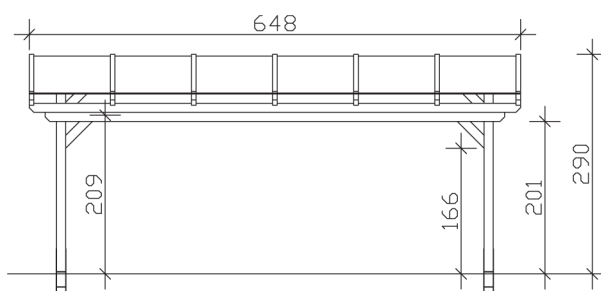

▶ Massive Konstruktion aus hochwertigem Leimholz (BSH-Fichte)

648 X 400 cm

## Sanremo

- ▶ Freistehend
- ▶ Dacheindeckung Polycarbonat-Doppelstegplatte in klar
- ▶ Pfosten 12 x 12 cm
- ▶ Inklusive H-Pfostenanker

► Datenblatt / Baubeschreibung		Sanremo 648 x 400cm
Material	Leimholz, Fichte	
Farbbehandlung	Lasiert in Weiß	
Pfostenstärke	12 x 12 cm	
Breite	648 cm	
Tiefe	400 cm	
Grundfläche	25,92 m <sup>2</sup>	
Umbauter Raum	68,82 m <sup>3</sup>	
Schneelast	1,5 kN/m <sup>2</sup>	
Dachfläche	25,92 m <sup>2</sup>	
Dachneigung	7 °	
Material Dacheindeckung	Polycarbonat-Doppelstegplatten 16 mm - klar	
Dachstärke	16 mm	
Montageart	Freistehend	
Gesamthöhe hinten	290 cm	
Gesamthöhe vorne	241 cm	
Durchgangshöhe vorne	201 cm	
Pfostenabstand Breite	524-552 cm	
Pfostenabstand Tiefe	343 cm	

<b>Oberfläche Holz</b>	40,59 m <sup>2</sup>
<b>Im Lieferumfang enthalten</b>	H-Pfostenanker zum Einbetonieren, Montagematerial, Aufbauanleitung
<b>Verpackung</b>	Paket 1: B 120 cm x L 650 cm x H 55 cm Gewicht 620,000 kg
<b>Artikelnummer</b>	201952-11-20
<b>EAN-Nummer</b>	4018211001491
<b>Lieferhinweis</b>	Für die Anlieferung muss die Zufahrt für 40 t-LKW möglich sein! Die Anlieferung erfolgt frei Bordsteinkante (Festland Deutschland).
<b>Garantie</b>	5 Jahre gemäß unseren Garantiebedingungen

## Sanremo 648 X 400cm

Ansicht vorne

Ansicht Seite

Grundriss

**Sanremo 648 X 400cm**  
 Schnitte und Ansichten Maßstab 1:100