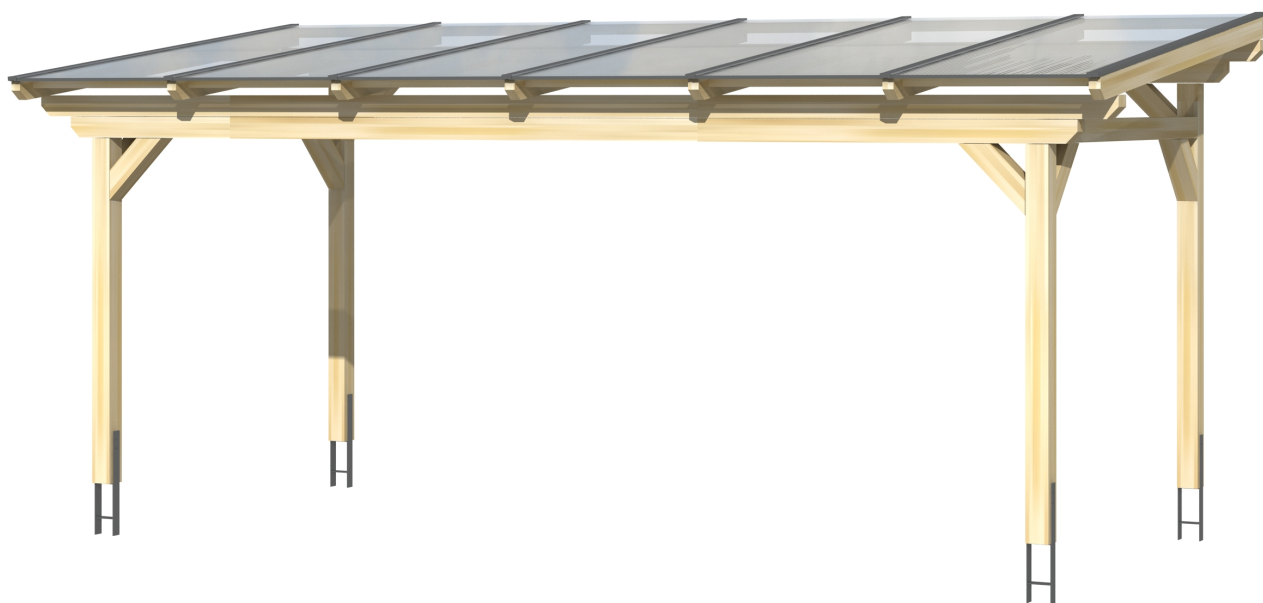

▶ Massive Konstruktion aus hochwertigem Leimholz (BSH-Fichte)

648 X 400 cm

## Sanremo

- ▶ Freistehend
- ▶ Dacheindeckung Polycarbonat-Doppelstegplatte in klar
- ▶ Pfosten 12 x 12 cm
- ▶ Inklusive H-Pfostenanker

► Datenblatt / Baubeschreibung		Sanremo 648 x 400cm
Material	Leimholz, Fichte	
Farbbehandlung	Lasiert in Weiß	
Pfostenstärke	12 x 12 cm	
Breite	648 cm	
Tiefe	400 cm	
Grundfläche	25,92 m <sup>2</sup>	
Umbauter Raum	68,82 m <sup>3</sup>	
Schneelast	1,5 kN/m <sup>2</sup>	
Dachfläche	25,92 m <sup>2</sup>	
Dachneigung	7 °	
Material Dacheindeckung	Polycarbonat-Doppelstegplatten 16 mm - klar	
Dachstärke	16 mm	
Montageart	Freistehend	
Gesamthöhe hinten	290 cm	
Gesamthöhe vorne	241 cm	
Durchgangshöhe vorne	201 cm	
Pfostenabstand Breite	524-552 cm	
Pfostenabstand Tiefe	343 cm	

<b>Oberfläche Holz</b>	40,59 m <sup>2</sup>
<b>Im Lieferumfang enthalten</b>	H-Pfostenanker zum Einbetonieren, Montagematerial, Aufbauanleitung
<b>Verpackung</b>	Paket 1: B 120 cm x L 650 cm x H 55 cm Gewicht 620,000 kg
<b>Artikelnummer</b>	201952-11-20
<b>EAN-Nummer</b>	4018211001491
<b>Lieferhinweis</b>	Für die Anlieferung muss die Zufahrt für 40 t-LKW möglich sein! Die Anlieferung erfolgt frei Bordsteinkante (Festland Deutschland).
<b>Garantie</b>	5 Jahre gemäß unseren Garantiebedingungen

## Sanremo 648 X 400cm

Ansicht vorne

Ansicht Seite

Grundriss

**Sanremo 648 X 400cm**  
 Schnitte und Ansichten Maßstab 1:100