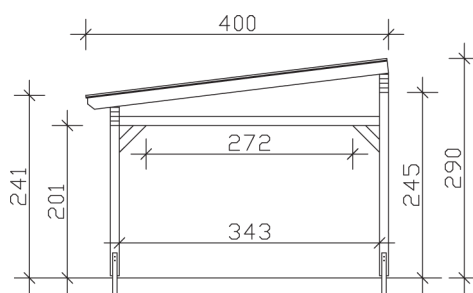

▶ Massive Konstruktion aus hochwertigem Leimholz (BSH-Fichte)

648 X 400 cm

## Sanremo

- ▶ Freistehend
- ▶ Dacheindeckung Polycarbonat-Doppelstegplatte in klar
- ▶ Pfosten 12 x 12 cm
- ▶ Inklusive H-Pfostenanker

► Datenblatt / Baubeschreibung		Sanremo 648 x 400cm
Material	Leimholz, Fichte	
Farbbehandlung	Lasiert in Weiß	
Pfostenstärke	12 x 12 cm	
Breite	648 cm	
Tiefe	400 cm	
Grundfläche	25,92 m <sup>2</sup>	
Umbauter Raum	68,82 m <sup>3</sup>	
Schneelast	1,5 kN/m <sup>2</sup>	
Dachfläche	25,92 m <sup>2</sup>	
Dachneigung	7 °	
Material Dacheindeckung	Polycarbonat-Doppelstegplatten 16 mm - klar	
Dachstärke	16 mm	
Montageart	Freistehend	
Gesamthöhe hinten	290 cm	
Gesamthöhe vorne	241 cm	
Durchgangshöhe vorne	201 cm	
Pfostenabstand Breite	524-552 cm	
Pfostenabstand Tiefe	343 cm	

<b>Oberfläche Holz</b>	40,59 m <sup>2</sup>
<b>Im Lieferumfang enthalten</b>	H-Pfostenanker zum Einbetonieren, Montagematerial, Aufbauanleitung
<b>Verpackung</b>	Paket 1: B 120 cm x L 650 cm x H 55 cm Gewicht 620,000 kg
<b>Artikelnummer</b>	201952-11-20
<b>EAN-Nummer</b>	4018211001491
<b>Lieferhinweis</b>	Für die Anlieferung muss die Zufahrt für 40 t-LKW möglich sein! Die Anlieferung erfolgt frei Bordsteinkante (Festland Deutschland).
<b>Garantie</b>	5 Jahre gemäß unseren Garantiebedingungen

## Sanremo 648 X 400cm

Ansicht vorne

Ansicht Seite

Grundriss

**Sanremo 648 X 400cm**  
 Schnitte und Ansichten Maßstab 1:100