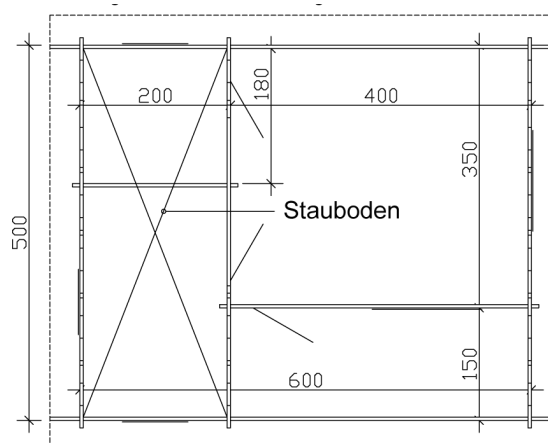

### Datenblatt / Baubeschreibung

Material	Nordische Fichte
Farbe	Natur
Farbbehandlung	Unbehandelt
Größe	600 x 500 cm
Aufstellbreite (Sockelmaß)	600 cm
Aufstelltiefe (Sockelmaß)	500 cm
Außenbreite inkl. Dachüberstand	680 cm
Außentiefe inkl. Dachüberstand	580 cm
Firsthöhe	348 cm
Seitenwandhöhe	235 cm
Wandart	Blockbohlen
Wandstärke	45 mm
Eckverbindung	Chalet, asymmetrisch gefräst
Windverband	Zuganker mit Gewindestange
Anzahl Räume	3
Stauboden	Ja

## FREIZEITHAUS ST. MORITZ, 45PLUS

600 x 500 cm

Grundriss

Schnitt

## FREIZEITHAUS ST. MORITZ, 45PLUS

600 x 500 cm  
Schnitte und Ansichten Maßstab 1:100

Ansicht Vorne

Ansicht Hinten

**FREIZEITHAUS ST. MORITZ, 45PLUS**  
600 x 500 cm  
Schnitte und Ansichten Maßstab 1:100

Ansicht Rechts

Ansicht Links

**FREIZEITHAUS ST. MORITZ, 45PLUS**  
600 x 500 cm  
Schnitte und Ansichten Maßstab 1:100