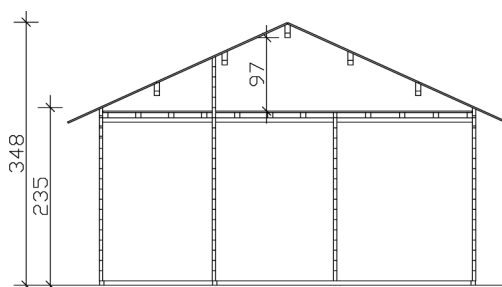

### Datenblatt / Baubeschreibung

Material	Nordische Fichte
Farbe	Natur
Farbbehandlung	Unbehandelt
Größe	600 x 500 cm
Aufstellbreite (Sockelmaß)	600 cm
Aufstelltiefe (Sockelmaß)	500 cm
Außenbreite inkl. Dachüberstand	680 cm
Außentiefe inkl. Dachüberstand	580 cm
Firsthöhe	348 cm
Seitenwandhöhe	235 cm
Wandart	Blockbohlen
Wandstärke	45 mm
Eckverbindung	Chalet, asymmetrisch gefräst
Windverband	Zuganker mit Gewindestange
Anzahl Räume	3
Stauboden	Ja

## FREIZEITHAUS ST. MORITZ, 45PLUS

600 x 500 cm

Grundriss

Schnitt

## FREIZEITHAUS ST. MORITZ, 45PLUS

600 x 500 cm  
Schnitte und Ansichten Maßstab 1:100

Ansicht Vorne

Ansicht Hinten

**FREIZEITHAUS ST. MORITZ, 45PLUS**  
600 x 500 cm  
Schnitte und Ansichten Maßstab 1:100

Ansicht Rechts

Ansicht Links

**FREIZEITHAUS ST. MORITZ, 45PLUS**  
600 x 500 cm  
Schnitte und Ansichten Maßstab 1:100