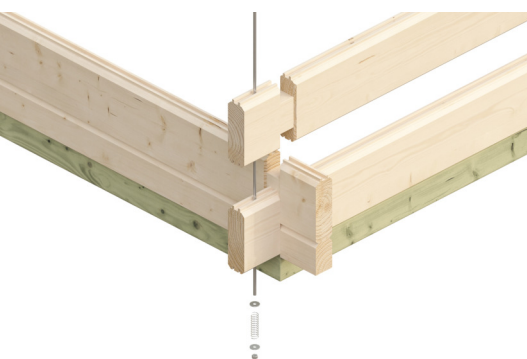

# FREIZEITHAUS ST. MORITZ, 45PLUS

Haus mit 3 Räumen

FREIZEITHAUS ST. MORITZ, 45PLUS  
600 x 500 cm

Gestaltungsbeispiel

- Überdachter Eingangsbereich
- 45 mm Wandstärke
- Tür und Fenster mit Isolierglas und Gummidichtung
- Dach dämmbar (für Dachziegel)

### Datenblatt / Baubeschreibung

Material	Nordische Fichte
Farbe	Natur
Farbbehandlung	Unbehandelt
Größe	600 x 500 cm
Aufstellbreite (Sockelmaß)	600 cm
Aufstelltiefe (Sockelmaß)	500 cm
Außenbreite inkl. Dachüberstand	680 cm
Außentiefe inkl. Dachüberstand	580 cm
Firsthöhe	348 cm
Seitenwandhöhe	235 cm
Wandart	Blockbohlen
Wandstärke	45 mm
Eckverbindung	Chalet, asymmetrisch gefräst
Windverband	Zuganker mit Gewindestange
Anzahl Räume	3
Stauboden	Ja