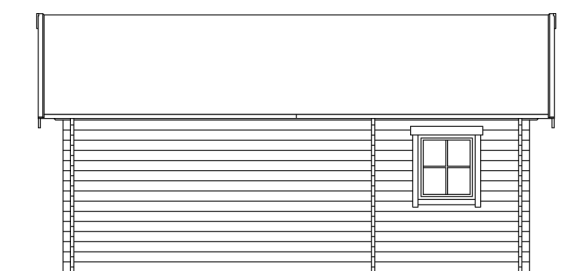

## FREIZEITHAUS ST. MORITZ, 45PLUS

600 x 500 cm  
Schnitte und Ansichten Maßstab 1:100

Ansicht Vorne

Ansicht Hinten

**FREIZEITHAUS ST. MORITZ, 45PLUS**  
600 x 500 cm  
Schnitte und Ansichten Maßstab 1:100

Ansicht Rechts

Ansicht Links

**FREIZEITHAUS ST. MORITZ, 45PLUS**  
600 x 500 cm  
Schnitte und Ansichten Maßstab 1:100