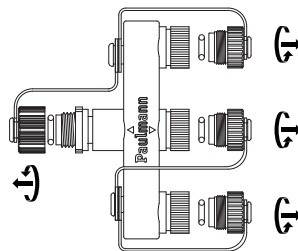

1x

 939.29

1x

A1 A2 A3

A1 A2 A3

A1 A2 A3

B1 B2 B3

B1 B2 B3

B1 B2 B3

C1 C2 C3

max. 50m
max. 150W

C1 C2 C3

C1 C2 C3