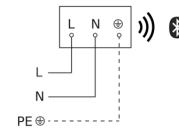

Umgebungstemperatur	von -20 bis 40 °C	R9-Farbwiedergabeindex	-0,4
Werkstoff des Gehäuses	Aluminium	Produkt Kategorie	LED-Außenleuchte ohne Sensor

Zubehör

EAN 4007841 088620 Funkschalter TapDuo C

Maßzeichnung

Schaltplan Bluetooth

Schaltplan Bluetooth