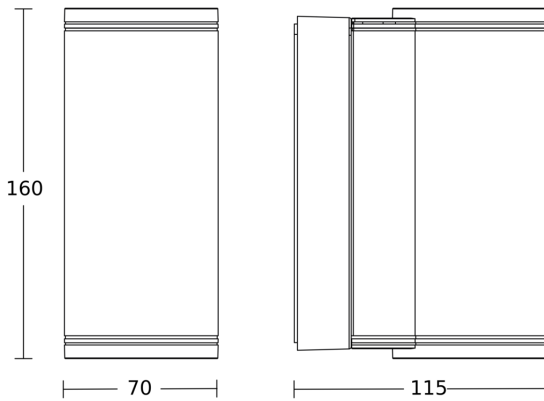

LED-Außenleuchte ohne Sensor

L 940 C

ohne Bewegungsmelder, mit Bluetooth
EAN 4007841 087746
Art.-Nr. 087746

Technische Daten

Umgebungstemperatur	von -20 bis 40 °C	R9-Farbwiedergabeindex	-0,4
Werkstoff des Gehäuses	Aluminium	Produkt Kategorie	LED-Außenleuchte ohne Sensor

Zubehör

EAN 4007841 088620   Funkschalter TapDuo C

Maßzeichnung

Schaltplan Bluetooth

Schaltplan Bluetooth