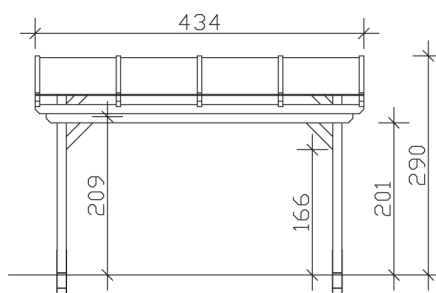

▶ Massive Konstruktion aus hochwertigem Leimholz (BSH-Fichte)

434 X 400 cm

Sanremo

- ▶ Freistehend
- ▶ Dacheindeckung Polycarbonat-Doppelstegplatte in klar
- ▶ Pfosten 12 x 12 cm
- ▶ Inklusive H-Pfostenanker

► Datenblatt / Baubeschreibung		Sanremo 434 x 400cm
Material	Leimholz, Fichte	
Farbbehandlung	Lasiert in Nussbaum	
Pfostenstärke	12 x 12 cm	
Breite	434 cm	
Tiefe	400 cm	
Grundfläche	17,36 m ²	
Umbauter Raum	46,09 m ³	
Schneelast	1,5 kN/m ²	
Dachfläche	17,36 m ²	
Dachneigung	7 °	
Material Dacheindeckung	Polycarbonat-Doppelstegplatten 16 mm - klar	
Dachstärke	16 mm	
Montageart	Freistehend	
Gesamthöhe hinten	290 cm	
Gesamthöhe vorne	241 cm	
Durchgangshöhe vorne	201 cm	
Pfostenabstand Breite	310-369 cm	
Pfostenabstand Tiefe	343 cm	

Oberfläche Holz	30,99 m ²
Im Lieferumfang enthalten	H-Pfostenanker zum Einbetonieren, Montagematerial, Aufbauanleitung
Verpackung	Paket 1: B 120 cm x L 435 cm x H 55 cm Gewicht 480,000 kg
Artikelnummer	201792-03-20
EAN-Nummer	4018211005215
Lieferhinweis	Für die Anlieferung muss die Zufahrt für 40 t-LKW möglich sein! Die Anlieferung erfolgt frei Bordsteinkante (Festland Deutschland).
Garantie	5 Jahre gemäß unseren Garantiebedingungen

Sanremo 434 X 400cm

Ansicht vorne

Ansicht Seite

Grundriss

Sanremo 434 X 400cm
 Schnitte und Ansichten Maßstab 1:100