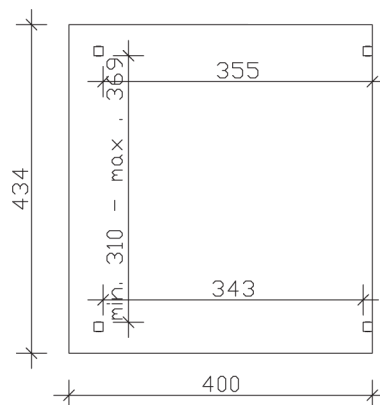

▶ Massive Konstruktion aus hochwertigem Leimholz (BSH-Fichte)

434 X 400 cm

Sanremo

- ▶ Freistehend
- ▶ Dacheindeckung Polycarbonat-Doppelstegplatte in klar
- ▶ Pfosten 12 x 12 cm
- ▶ Inklusive H-Pfostenanker

► Datenblatt / Baubeschreibung		Sanremo 434 x 400cm
Material	Leimholz, Fichte	
Farbbehandlung	Lasiert in Nussbaum	
Pfostenstärke	12 x 12 cm	
Breite	434 cm	
Tiefe	400 cm	
Grundfläche	17,36 m ²	
Umbauter Raum	46,09 m ³	
Schneelast	1,5 kN/m ²	
Dachfläche	17,36 m ²	
Dachneigung	7 °	
Material Dacheindeckung	Polycarbonat-Doppelstegplatten 16 mm - klar	
Dachstärke	16 mm	
Montageart	Freistehend	
Gesamthöhe hinten	290 cm	
Gesamthöhe vorne	241 cm	
Durchgangshöhe vorne	201 cm	
Pfostenabstand Breite	310-369 cm	
Pfostenabstand Tiefe	343 cm	

Oberfläche Holz	30,99 m ²
Im Lieferumfang enthalten	H-Pfostenanker zum Einbetonieren, Montagematerial, Aufbauanleitung
Verpackung	Paket 1: B 120 cm x L 435 cm x H 55 cm Gewicht 480,000 kg
Artikelnummer	201792-03-20
EAN-Nummer	4018211005215
Lieferhinweis	Für die Anlieferung muss die Zufahrt für 40 t-LKW möglich sein! Die Anlieferung erfolgt frei Bordsteinkante (Festland Deutschland).
Garantie	5 Jahre gemäß unseren Garantiebedingungen

Sanremo 434 X 400cm

Ansicht vorne

Ansicht Seite

Grundriss

Sanremo 434 X 400cm
 Schnitte und Ansichten Maßstab 1:100