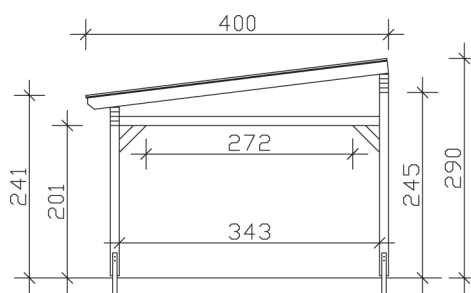

▶ Massive Konstruktion aus hochwertigem Leimholz (BSH-Fichte)

434 X 400 cm

Sanremo

- ▶ Freistehend
- ▶ Dacheindeckung Polycarbonat-Doppelstegplatte in klar
- ▶ Pfosten 12 x 12 cm
- ▶ Inklusive H-Pfostenanker

► Datenblatt / Baubeschreibung		Sanremo 434 x 400cm
Material	Leimholz, Fichte	
Farbbehandlung	Lasiert in Nussbaum	
Pfostenstärke	12 x 12 cm	
Breite	434 cm	
Tiefe	400 cm	
Grundfläche	17,36 m ²	
Umbauter Raum	46,09 m ³	
Schneelast	1,5 kN/m ²	
Dachfläche	17,36 m ²	
Dachneigung	7 °	
Material Dacheindeckung	Polycarbonat-Doppelstegplatten 16 mm - klar	
Dachstärke	16 mm	
Montageart	Freistehend	
Gesamthöhe hinten	290 cm	
Gesamthöhe vorne	241 cm	
Durchgangshöhe vorne	201 cm	
Pfostenabstand Breite	310-369 cm	
Pfostenabstand Tiefe	343 cm	

Oberfläche Holz	30,99 m ²
Im Lieferumfang enthalten	H-Pfostenanker zum Einbetonieren, Montagematerial, Aufbauanleitung
Verpackung	Paket 1: B 120 cm x L 435 cm x H 55 cm Gewicht 480,000 kg
Artikelnummer	201792-03-20
EAN-Nummer	4018211005215
Lieferhinweis	Für die Anlieferung muss die Zufahrt für 40 t-LKW möglich sein! Die Anlieferung erfolgt frei Bordsteinkante (Festland Deutschland).
Garantie	5 Jahre gemäß unseren Garantiebedingungen

Sanremo 434 X 400cm

Ansicht vorne

Ansicht Seite

Grundriss

Sanremo 434 X 400cm
 Schnitte und Ansichten Maßstab 1:100