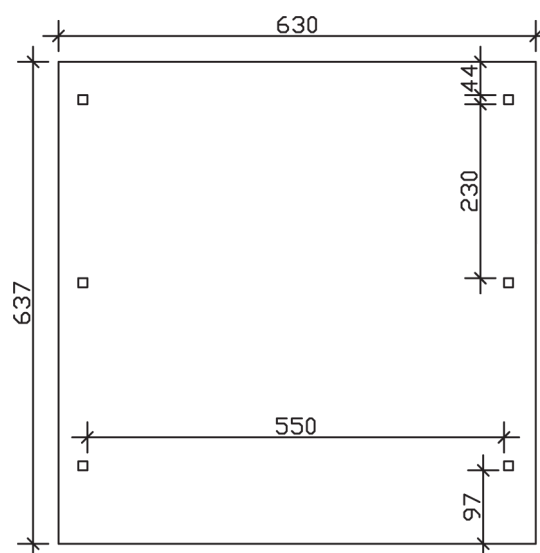

## Carport Wendland schwarze Blende

- ▶ Massive Konstruktion aus hochwertigem Leimholz (BSH-Fichte)
- ▶ Farblich behandelt in weiß
- ▶ Aluminium-Dachplatten
- ▶ Pfosten 12 x 12 cm

► Datenblatt / Baubeschreibung		Carport Wendland schwarze Blende
<b>Material</b>		Leimholz, Fichte
<b>Farbbehandlung</b>		Lasiert in Weiß
<b>Pfostenstärke</b>		12 x 12 cm
<b>Breite</b>		630 cm
<b>Tiefe</b>		637 cm
<b>Grundfläche</b>		40,13 m <sup>2</sup>
<b>Umbauter Raum</b>		99,12 m <sup>3</sup>
<b>Breite Sockelmaß</b>		574 cm
<b>Tiefe Sockelmaß</b>		496 cm
<b>Durchfahrtshöhe vorne</b>		216 cm
<b>Durchfahrtshöhe hinten</b>		204 cm
<b>Durchfahrtsbreite</b>		550 cm
<b>Firsthöhe</b>		253 cm
<b>Traufenhöhe</b>		241 cm
<b>Schneelast</b>		1,25 kN/m <sup>2</sup>
<b>Dachform</b>		Flachdach
<b>Dachfläche</b>		35,34 m <sup>2</sup>
<b>Dachneigung</b>		1,2 °

<b>Dachstärke</b>	0,5 mm
<b>Wasserablauf</b>	nach hinten
<b>Pfostenabstand Tiefe</b>	230 cm
<b>Pfostenanzahl</b>	6
<b>Oberfläche Holz</b>	73,11 m <sup>2</sup>
<b>Im Lieferumfang enthalten</b>	H-Pfostenanker zum Einbetonieren, Montagematerial, Aufbauanleitung
<b>Anzahl Packstücke</b>	1
<b>Gesamt-Gewicht</b>	971 kg
<b>Verpackung</b>	Paket 1: B 120 cm x L 610 cm x H 65 cm Gewicht 971 kg
<b>Artikelnummer</b>	244508-11-51
<b>EAN-Nummer</b>	4018211024322
<b>Lieferhinweis</b>	Für die Anlieferung muss die Zufahrt für 40 t-LKW möglich sein! Die Anlieferung erfolgt frei Bordsteinkante (Festland Deutschland).
<b>Garantie</b>	5 Jahre gemäß unseren Garantiebedingungen

## Carport Wendland schwarze Blende

Ansicht vorne

Ansicht Seite

Grundriss

### Carport Wendland schwarze Blende

Schnitte und Ansichten Maßstab 1:100