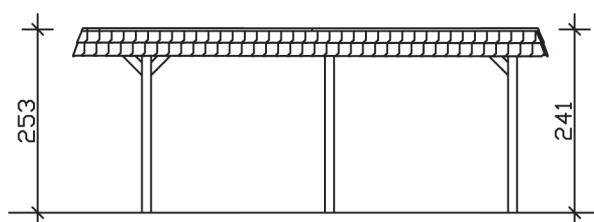

## Carport Wendland schwarze Blende

- ▶ Massive Konstruktion aus hochwertigem Leimholz (BSH-Fichte)
- ▶ Farblich behandelt in weiß
- ▶ Aluminium-Dachplatten
- ▶ Pfosten 12 x 12 cm

► Datenblatt / Baubeschreibung		Carport Wendland schwarze Blende
<b>Material</b>		Leimholz, Fichte
<b>Farbbehandlung</b>		Lasiert in Weiß
<b>Pfostenstärke</b>		12 x 12 cm
<b>Breite</b>		630 cm
<b>Tiefe</b>		637 cm
<b>Grundfläche</b>		40,13 m <sup>2</sup>
<b>Umbauter Raum</b>		99,12 m <sup>3</sup>
<b>Breite Sockelmaß</b>		574 cm
<b>Tiefe Sockelmaß</b>		496 cm
<b>Durchfahrtshöhe vorne</b>		216 cm
<b>Durchfahrtshöhe hinten</b>		204 cm
<b>Durchfahrtsbreite</b>		550 cm
<b>Firsthöhe</b>		253 cm
<b>Traufenhöhe</b>		241 cm
<b>Schneelast</b>		1,25 kN/m <sup>2</sup>
<b>Dachform</b>		Flachdach
<b>Dachfläche</b>		35,34 m <sup>2</sup>
<b>Dachneigung</b>		1,2 °

<b>Dachstärke</b>	0,5 mm
<b>Wasserablauf</b>	nach hinten
<b>Pfostenabstand Tiefe</b>	230 cm
<b>Pfostenanzahl</b>	6
<b>Oberfläche Holz</b>	73,11 m <sup>2</sup>
<b>Im Lieferumfang enthalten</b>	H-Pfostenanker zum Einbetonieren, Montagematerial, Aufbauanleitung
<b>Anzahl Packstücke</b>	1
<b>Gesamt-Gewicht</b>	971 kg
<b>Verpackung</b>	Paket 1: B 120 cm x L 610 cm x H 65 cm Gewicht 971 kg
<b>Artikelnummer</b>	244508-11-51
<b>EAN-Nummer</b>	4018211024322
<b>Lieferhinweis</b>	Für die Anlieferung muss die Zufahrt für 40 t-LKW möglich sein! Die Anlieferung erfolgt frei Bordsteinkante (Festland Deutschland).
<b>Garantie</b>	5 Jahre gemäß unseren Garantiebedingungen

## Carport Wendland schwarze Blende

Ansicht vorne

Ansicht Seite

Grundriss

### Carport Wendland schwarze Blende

Schnitte und Ansichten Maßstab 1:100