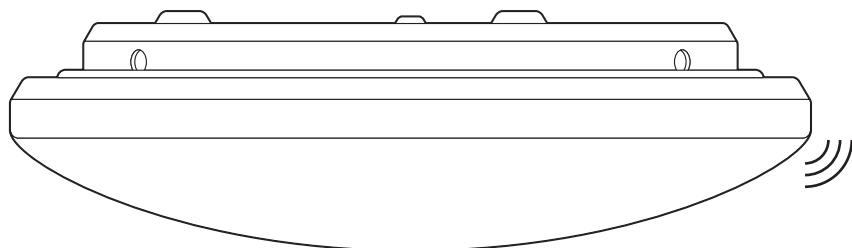

ORBIS IP44

	EAN	W	lm	K	IP	⌀ (°C)	V~	mA	Hz	PF	
ORBIS IP44 300MM 17W 830 SENSOR	4058075266056	17	1100	3000	44	-20...+40	220-240	135	50/60	>0.5	0.5 kg
ORBIS IP44 400MM 22W 830 SENSOR	4058075266070	22	1800	3000	44	-20...+40	220-240	165	50/60	>0.5	0.9 kg