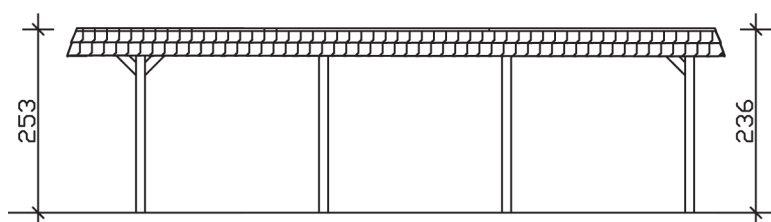

▶ Flachdach-Carport

630 X 879 cm

Carport Wendland rote Blende

- ▶ Massive Konstruktion aus hochwertigem Leimholz (BSH-Fichte)
- ▶ Farblich unbehandelt
- ▶ Aluminium-Dachplatten
- ▶ Pfosten 12 x 12 cm

► Datenblatt / Baubeschreibung		Carport Wendland rote Blende
Material		Leimholz, Fichte
Farbbehandlung		Unbehandelt
Pfostenstärke		12 x 12 cm
Breite		630 cm
Tiefe		879 cm
Grundfläche		55,38 m ²
Umbauter Raum		135,40 m ³
Breite Sockelmaß		574 cm
Tiefe Sockelmaß		738 cm
Durchfahrtshöhe vorne		216 cm
Durchfahrtshöhe hinten		199 cm
Durchfahrtsbreite		550 cm
Firsthöhe		253 cm
Traufenhöhe		236 cm
Schneelast		1,25 kN/m ²
Dachform		Flachdach
Dachfläche		49,64 m ²
Dachneigung		1,2 °

Dachstärke	0,5 mm
Wasserablauf	nach hinten
Pfostenabstand Tiefe	230 cm
Pfostenanzahl	8
Oberfläche Holz	95,71 m ²
Im Lieferumfang enthalten	H-Pfostenanker zum Einbetonieren, Montagematerial, Aufbauanleitung
Anzahl Packstücke	1
Gesamt-Gewicht	1292 kg
Verpackung	Paket 1: B 120 cm x L 610 cm x H 75 cm Gewicht 1292 kg
Artikelnummer	244614-00-51
EAN-Nummer	4018211024520
Lieferhinweis	Für die Anlieferung muss die Zufahrt für 40 t-LKW möglich sein! Die Anlieferung erfolgt frei Bordsteinkante (Festland Deutschland).
Garantie	5 Jahre gemäß unseren Garantiebedingungen

Carport Wendland rote Blende

Ansicht vorne

Ansicht Seite

Grundriss

Carport Wendland rote Blende
Schnitte und Ansichten Maßstab 1:100