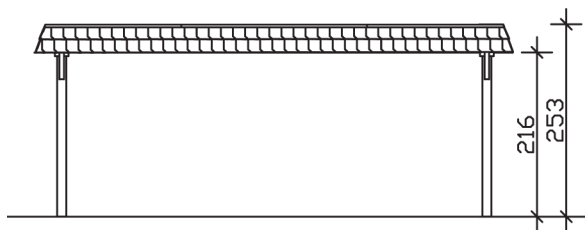

▶ Flachdach-Carport

630 X 879 cm

Carport Wendland rote Blende

- ▶ Massive Konstruktion aus hochwertigem Leimholz (BSH-Fichte)
- ▶ Farblich unbehandelt
- ▶ Aluminium-Dachplatten
- ▶ Pfosten 12 x 12 cm

► Datenblatt / Baubeschreibung		Carport Wendland rote Blende
Material		Leimholz, Fichte
Farbbehandlung		Unbehandelt
Pfostenstärke		12 x 12 cm
Breite		630 cm
Tiefe		879 cm
Grundfläche		55,38 m ²
Umbauter Raum		135,40 m ³
Breite Sockelmaß		574 cm
Tiefe Sockelmaß		738 cm
Durchfahrtshöhe vorne		216 cm
Durchfahrtshöhe hinten		199 cm
Durchfahrtsbreite		550 cm
Firsthöhe		253 cm
Traufenhöhe		236 cm
Schneelast		1,25 kN/m ²
Dachform		Flachdach
Dachfläche		49,64 m ²
Dachneigung		1,2 °

Dachstärke	0,5 mm
Wasserablauf	nach hinten
Pfostenabstand Tiefe	230 cm
Pfostenanzahl	8
Oberfläche Holz	95,71 m ²
Im Lieferumfang enthalten	H-Pfostenanker zum Einbetonieren, Montagematerial, Aufbauanleitung
Anzahl Packstücke	1
Gesamt-Gewicht	1292 kg
Verpackung	Paket 1: B 120 cm x L 610 cm x H 75 cm Gewicht 1292 kg
Artikelnummer	244614-00-51
EAN-Nummer	4018211024520
Lieferhinweis	Für die Anlieferung muss die Zufahrt für 40 t-LKW möglich sein! Die Anlieferung erfolgt frei Bordsteinkante (Festland Deutschland).
Garantie	5 Jahre gemäß unseren Garantiebedingungen

Carport Wendland rote Blende

Ansicht vorne

Ansicht Seite

Grundriss

Carport Wendland rote Blende
Schnitte und Ansichten Maßstab 1:100