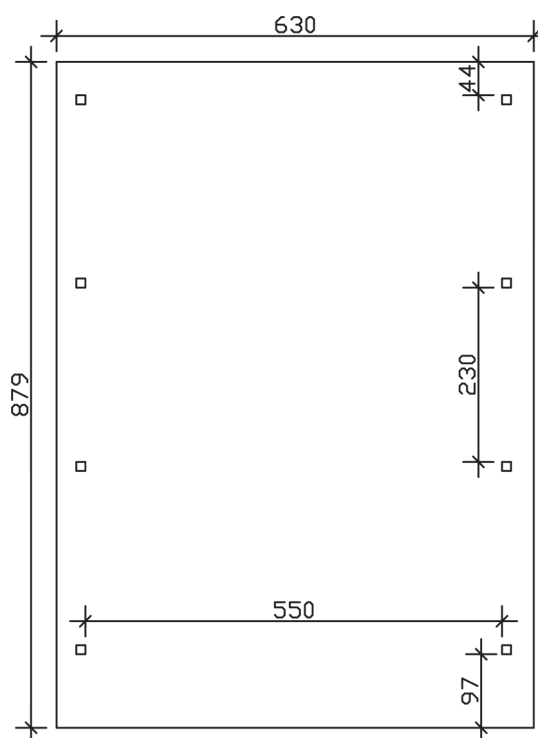

▶ Flachdach-Carport

630 X 879 cm

Carport Wendland rote Blende

- ▶ Massive Konstruktion aus hochwertigem Leimholz (BSH-Fichte)
- ▶ Farblich unbehandelt
- ▶ Aluminium-Dachplatten
- ▶ Pfosten 12 x 12 cm

► Datenblatt / Baubeschreibung		Carport Wendland rote Blende
Material		Leimholz, Fichte
Farbbehandlung		Unbehandelt
Pfostenstärke		12 x 12 cm
Breite		630 cm
Tiefe		879 cm
Grundfläche		55,38 m ²
Umbauter Raum		135,40 m ³
Breite Sockelmaß		574 cm
Tiefe Sockelmaß		738 cm
Durchfahrtshöhe vorne		216 cm
Durchfahrtshöhe hinten		199 cm
Durchfahrtsbreite		550 cm
Firsthöhe		253 cm
Traufenhöhe		236 cm
Schneelast		1,25 kN/m ²
Dachform		Flachdach
Dachfläche		49,64 m ²
Dachneigung		1,2 °

Dachstärke	0,5 mm
Wasserablauf	nach hinten
Pfostenabstand Tiefe	230 cm
Pfostenanzahl	8
Oberfläche Holz	95,71 m ²
Im Lieferumfang enthalten	H-Pfostenanker zum Einbetonieren, Montagematerial, Aufbauanleitung
Anzahl Packstücke	1
Gesamt-Gewicht	1292 kg
Verpackung	Paket 1: B 120 cm x L 610 cm x H 75 cm Gewicht 1292 kg
Artikelnummer	244614-00-51
EAN-Nummer	4018211024520
Lieferhinweis	Für die Anlieferung muss die Zufahrt für 40 t-LKW möglich sein! Die Anlieferung erfolgt frei Bordsteinkante (Festland Deutschland).
Garantie	5 Jahre gemäß unseren Garantiebedingungen

Carport Wendland rote Blende

Ansicht vorne

Ansicht Seite

Grundriss

Carport Wendland rote Blende
Schnitte und Ansichten Maßstab 1:100