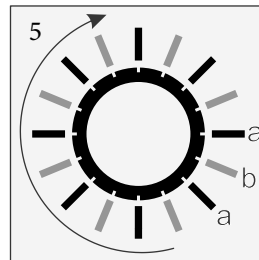

COSSANO / STELLATO / FABELLA

Installation and assembly guide

94949, 94953, 94956, 95027, 95035, 95043, 95951, 95954

DE Nicht für den mehrmaligen Zusammenbau geeignet.
Die Produktqualität kann nur bei sachgemäßer Montage garantiert werden.