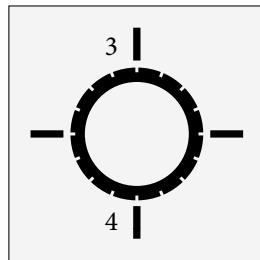

COSSANO / STELLATO / FABELLA

Installation and assembly guide

94949, 94953, 94956, 95027, 95035, 95043, 95951, 95954

DE Nicht für den mehrmaligen Zusammenbau geeignet.
Die Produktqualität kann nur bei sachgemäßer Montage garantiert werden.