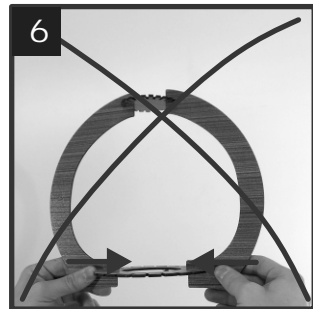

COSSANO / STELLATO / FABELLA

Installation and assembly guide

94949, 94953, 94956, 95027, 95035, 95043, 95951, 95954

DE Nicht für den mehrmaligen Zusammenbau geeignet.
Die Produktqualität kann nur bei sachgemäßer Montage garantiert werden.

E Not intended for a multiple assembly.
The product quality can be guaranteed only in case of proper installation and assembly.

FR Non destiné à des montages multiples. La garantie du produit est valable uniquement dans le cas d'une installation et d'un montage corrects.