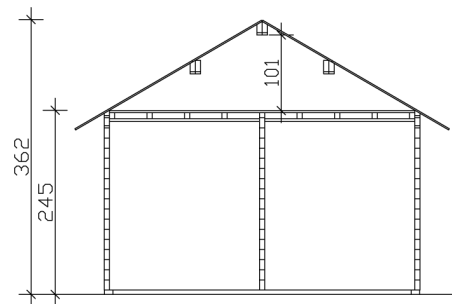

### Datenblatt / Baubeschreibung

Material	Nordische Fichte
Farbe	Natur
Farbbehandlung	Unbehandelt
Größe	420 x 660 cm
Aufstellbreite (Sockelmaß)	420 cm
Aufstelltiefe (Sockelmaß)	660 cm
Außenbreite inkl. Dachüberstand	500 cm
Außentiefe inkl. Dachüberstand	740 cm
Firsthöhe	362 cm
Seitenwandhöhe	245 cm
Wandart	Blockbohlen
Wandstärke	70 mm
Eckverbindung	Chalet, asymmetrisch gefräst
Windverband	Zuganker mit Gewindestange
Anzahl Räume	3
Stauboden	Ja

# FREIZEITHAUS TORONTO 4, 70PLUS

420 x 660 cm

Grundriss

Schnitt

# FREIZEITHAUS TORONTO 4, 70PLUS

420 x 660 cm  
Schnitte und Ansichten Maßstab 1:100

Ansicht Vorne

Ansicht Hinten

# FREIZEITHAUS TORONTO 4, 70PLUS

420 x 660 cm  
Schnitte und Ansichten Maßstab 1:100

Ansicht Rechts

Ansicht Links