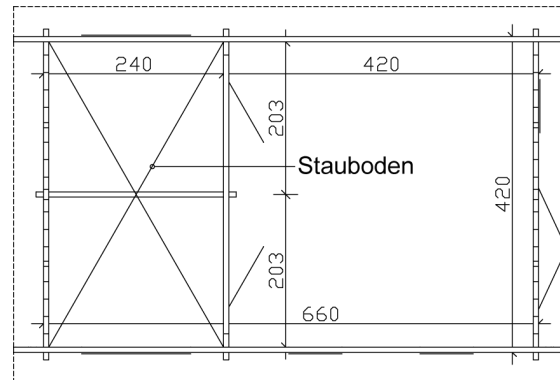

### Datenblatt / Baubeschreibung

Material	Nordische Fichte
Farbe	Natur
Farbbehandlung	Unbehandelt
Größe	420 x 660 cm
Aufstellbreite (Sockelmaß)	420 cm
Aufstelltiefe (Sockelmaß)	660 cm
Außenbreite inkl. Dachüberstand	500 cm
Außentiefe inkl. Dachüberstand	740 cm
Firsthöhe	362 cm
Seitenwandhöhe	245 cm
Wandart	Blockbohlen
Wandstärke	70 mm
Eckverbindung	Chalet, asymmetrisch gefräst
Windverband	Zuganker mit Gewindestange
Anzahl Räume	3
Stauboden	Ja

# FREIZEITHAUS TORONTO 4, 70PLUS

420 x 660 cm

Grundriss

Schnitt

# FREIZEITHAUS TORONTO 4, 70PLUS

420 x 660 cm  
Schnitte und Ansichten Maßstab 1:100

Ansicht Vorne

Ansicht Hinten

# FREIZEITHAUS TORONTO 4, 70PLUS

420 x 660 cm  
Schnitte und Ansichten Maßstab 1:100

Ansicht Rechts

Ansicht Links