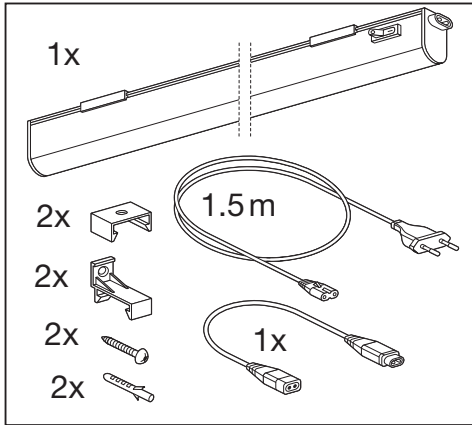

## LED SWITCH BATTEN

---

	EAN	W	lm	K	C <sub>amb</sub> (°C)	V~	mA	Hz	PF	
<b>LED SWITCH BATTEN 0.3M 4W/830</b>	4058075266681	4	450	3000	-20...+40	220-240	41	50/60	>0.5	0.1 kg
<b>LED SWITCH BATTEN 0.3M 4W/840</b>	4058075266704	4	450	4000	-20...+40	220-240	41	50/60	>0.5	0.1 kg
<b>LED SWITCH BATTEN 0.6M 8W/830</b>	4058075266728	8	900	3000	-20...+40	220-240	80	50/60	>0.5	0.1 kg
<b>LED SWITCH BATTEN 0.6M 8W/840</b>	4058075266742	8	900	4000	-20...+40	220-240	80	50/60	>0.5	0.1 kg
<b>LED SWITCH BATTEN 0.9M 10W/830</b>	4058075266865	10	1100	3000	-20...+40	220-240	100	50/60	>0.5	0.1 kg
<b>LED SWITCH BATTEN 0.9M 10W/840</b>	4058075266964	10	1100	4000	-20...+40	220-240	100	50/60	>0.5	0.1 kg
<b>LED SWITCH BATTEN 1.2M 14W/830</b>	4058075266988	14	1600	3000	-20...+40	220-240	140	50/60	>0.5	0.2 kg
<b>LED SWITCH BATTEN 1.2M 14W/840</b>	4058075267046	14	1600	4000	-20...+40	220-240	140	50/60	>0.5	0.2 kg

# LED SWITCH BATTEN

	L x W x H [mm]
LED SWITCH BATTEN 0.3M	313x22x30
LED SWITCH BATTEN 0.6M	573x22x30
LED SWITCH BATTEN 0.9M	873x22x30
LED SWITCH BATTEN 1.2M	1173x22x30

2

	x
LED SWITCH BATTEN 0.3M	290mm
LED SWITCH BATTEN 0.6M	550mm
LED SWITCH BATTEN 0.9M	850mm
LED SWITCH BATTEN 1.2M	1150mm

3

	x
LED SWITCH BATTEN 0.3M	290mm
LED SWITCH BATTEN 0.6M	550mm
LED SWITCH BATTEN 0.9M	850mm
LED SWITCH BATTEN 1.2M	1150mm

4

“click”

“click”