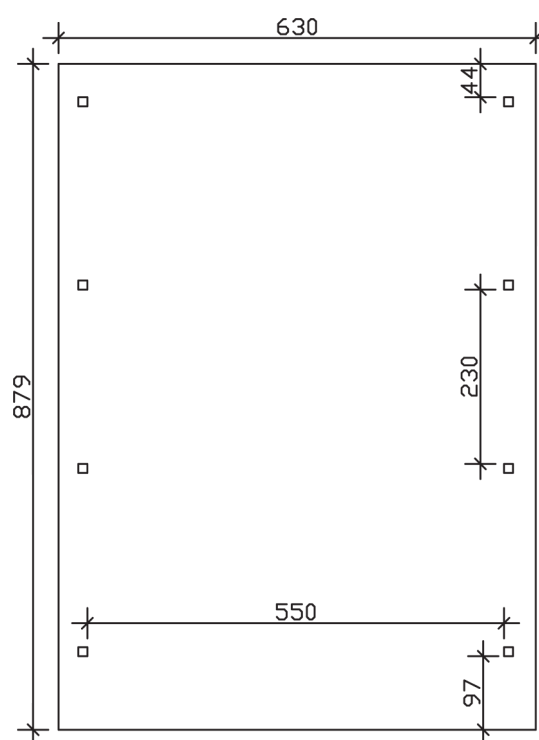

## Carport Wendland rote Blende

- ▶ Massive Konstruktion aus hochwertigem Leimholz (BSH-Fichte)
- ▶ Farblich unbehandelt
- ▶ Dachschalung mit EPDM-Folie
- ▶ Pfosten 12 x 12 cm

► Datenblatt / Baubeschreibung		Carport Wendland rote Blende
Material		Leimholz, Fichte
Farbbehandlung		Unbehandelt
Pfostenstärke		12 x 12 cm
Breite		630 cm
Tiefe		879 cm
Grundfläche		55,38 m <sup>2</sup>
Umbauter Raum		135,40 m <sup>3</sup>
Breite Sockelmaß		574 cm
Tiefe Sockelmaß		738 cm
Durchfahrtshöhe vorne		216 cm
Durchfahrtshöhe hinten		199 cm
Durchfahrtsbreite		550 cm
Firsthöhe		253 cm
Traufenhöhe		236 cm
Schneelast		1,25 kN/m <sup>2</sup>
Dachform		Flachdach
Dachfläche		49,64 m <sup>2</sup>
Dachneigung		1,2 °

<b>Dachstärke</b>	20 mm
<b>Wasserablauf</b>	nach hinten
<b>Pfostenabstand Tiefe</b>	230 cm
<b>Pfostenanzahl</b>	8
<b>Oberfläche Holz</b>	232,39 m <sup>2</sup>
<b>Im Lieferumfang enthalten</b>	H-Pfostenanker zum Einbetonieren, Montagematerial, Aufbauanleitung
<b>Anzahl Packstücke</b>	2
<b>Gesamt-Gewicht</b>	1760 kg
<b>Verpackung</b>	Paket 1: B 120 cm x L 610 cm x H 87 cm Gewicht 1662 kg Paket 2: B 50 cm x L 50 cm x H 60 cm Gewicht 98 kg
<b>Artikelnummer</b>	244614-00-35
<b>EAN-Nummer</b>	4018211026142
<b>Lieferhinweis</b>	Für die Anlieferung muss die Zufahrt für 40 t-LKW möglich sein! Die Anlieferung erfolgt frei Bordsteinkante (Festland Deutschland).
<b>Garantie</b>	5 Jahre gemäß unseren Garantiebedingungen

## Carport Wendland rote Blende

Ansicht vorne

Ansicht Seite

Grundriss

### Carport Wendland rote Blende

Schnitte und Ansichten Maßstab 1:100