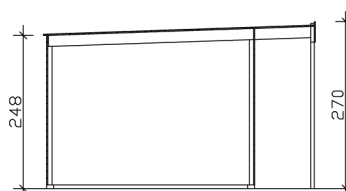

Gartenhaus

GARTENHAUS TOKIO 2, 340 X 340 CM, DOPPELSCHALIG, NATUR

Datenblatt / Baubeschreibung

Material	Nordische Fichte
Farbe	Natur
Farbbehandlung	Unbehandelt
Größe	340 x 340 cm
Aufstellbreite (Sockelmaß)	340 cm
Aufstelltiefe (Sockelmaß)	340 cm
Außenbreite inkl. Dachüberstand	340 cm
Außentiefe inkl. Dachüberstand	440 cm
Firsthöhe	270 cm
Seitenwandhöhe	248 cm
Wandart	Blockbohlen
Wandstärke	19 60 14 mm
Eckverbindung	Trend, stumpf gestoßen
Windverband	Eckpfosten mit Verschraubung
Anzahl Räume	1
Dachform	Flachdach

EAN-Nummer

4018211604319

GARTENHAUS TOKIO 2, 19MM
340 x 340 cm

Grundriss

Schnitt

GARTENHAUS TOKIO 2, 19MM

340 x 340 cm
Schnitte und Ansichten Maßstab 1:100

Ansicht Vorne

Ansicht Hinten

GARTENHAUS TOKIO 2, 19MM
340 x 340 cm
Schnitte und Ansichten Maßstab 1:100

Ansicht Rechts

Ansicht Links

GARTENHAUS TOKIO 2, 19MM
340 x 340 cm
Schnitte und Ansichten Maßstab 1:100