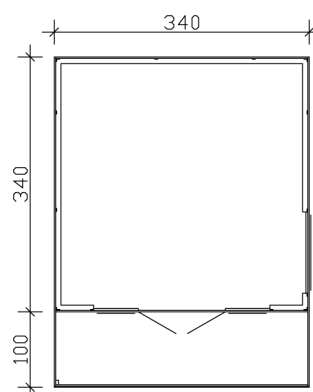

Gartenhaus

GARTENHAUS TOKIO 2, 340 X 340 CM, DOPPELSCHALIG, NATUR

Datenblatt / Baubeschreibung

Material	Nordische Fichte
Farbe	Natur
Farbbehandlung	Unbehandelt
Größe	340 x 340 cm
Aufstellbreite (Sockelmaß)	340 cm
Aufstelltiefe (Sockelmaß)	340 cm
Außenbreite inkl. Dachüberstand	340 cm
Außentiefe inkl. Dachüberstand	440 cm
Firsthöhe	270 cm
Seitenwandhöhe	248 cm
Wandart	Blockbohlen
Wandstärke	19 60 14 mm
Eckverbindung	Trend, stumpf gestoßen
Windverband	Eckpfosten mit Verschraubung
Anzahl Räume	1
Dachform	Flachdach

EAN-Nummer

4018211604319

GARTENHAUS TOKIO 2, 19MM
340 x 340 cm

Grundriss

Schnitt

GARTENHAUS TOKIO 2, 19MM

340 x 340 cm
Schnitte und Ansichten Maßstab 1:100

Ansicht Vorne

Ansicht Hinten

GARTENHAUS TOKIO 2, 19MM
340 x 340 cm
Schnitte und Ansichten Maßstab 1:100

Ansicht Rechts

Ansicht Links

GARTENHAUS TOKIO 2, 19MM
340 x 340 cm
Schnitte und Ansichten Maßstab 1:100