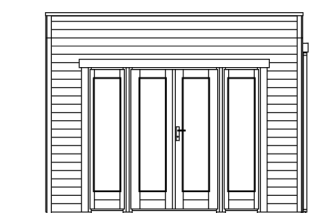

Dachaufbau	19 mm Profilschalung mit Nut und Feder
Material Dacheindeckung	KSK-M Dachbahn
Farbe Dach	Silbergrau
Dachstärke	19 mm
Dachfläche	14.78 m²
Dachblende	Holz-Blende mit Aluminium-Abschlusskante
Dachneigung	nach hinten
Gefälle	2 °
Dachüberstand vorne	100 cm
Dachüberstand hinten	5 cm
Dachüberstand links	0 cm
Dachüberstand rechts	0 cm
Fußboden	Holzdielen, unbehandelt
Fußbodenstärke	19 mm
Grundlager	Kantholz, imprägniert
Maße Grundlager	60 x 60 mm
Grundfläche	11.56 m²
Umbauter Raum	31.21 m³
Schneelast (sk)	1.5 kN/m²
Windstaudruck q	0.65 kN/m²
Türen	1x Doppeltür, vollverglast, 112,2 x 181,5 cm, Profilylinderschloss mit 3 Schlüsseln
Verglasung Tür 1	Isolierverglasung
Fenster	1x Einzelfenster 95 x 181,5 cm, Dreh-Kipp-Funktion, Isolierverglasung 2x Fensterelement 34 x 149 cm, feststehend, Isolierverglasung
Anzahl Packstücke	2
Verpackungsmaß	Breite: 440 cm, Höhe: 90 cm, Tiefe: 120 cm, 1449 kg Breite: 120 cm, Höhe: 120 cm, Tiefe: 125 cm, 55 kg
Verpackungsgewicht gesamt	1504 kg
nicht im Lieferumfang enthalten	Beton, Verankerung Grundlager mit Untergrund (Fundament)
Garantie	5 Jahre gemäß unseren Garantiebedingungen
Lieferhinweis	Für die Anlieferung muss die Zufahrt für 40 t-LKW möglich sein! Die Anlieferung erfolgt frei Bordsteinkante (Festland Deutschland).
Artikelnummer	604319

EAN-Nummer

4018211604319

GARTENHAUS TOKIO 2, 19MM
340 x 340 cm

Grundriss

Schnitt

GARTENHAUS TOKIO 2, 19MM

340 x 340 cm
Schnitte und Ansichten Maßstab 1:100

Ansicht Vorne

Ansicht Hinten

GARTENHAUS TOKIO 2, 19MM
340 x 340 cm
Schnitte und Ansichten Maßstab 1:100

Ansicht Rechts

Ansicht Links

GARTENHAUS TOKIO 2, 19MM
340 x 340 cm
Schnitte und Ansichten Maßstab 1:100