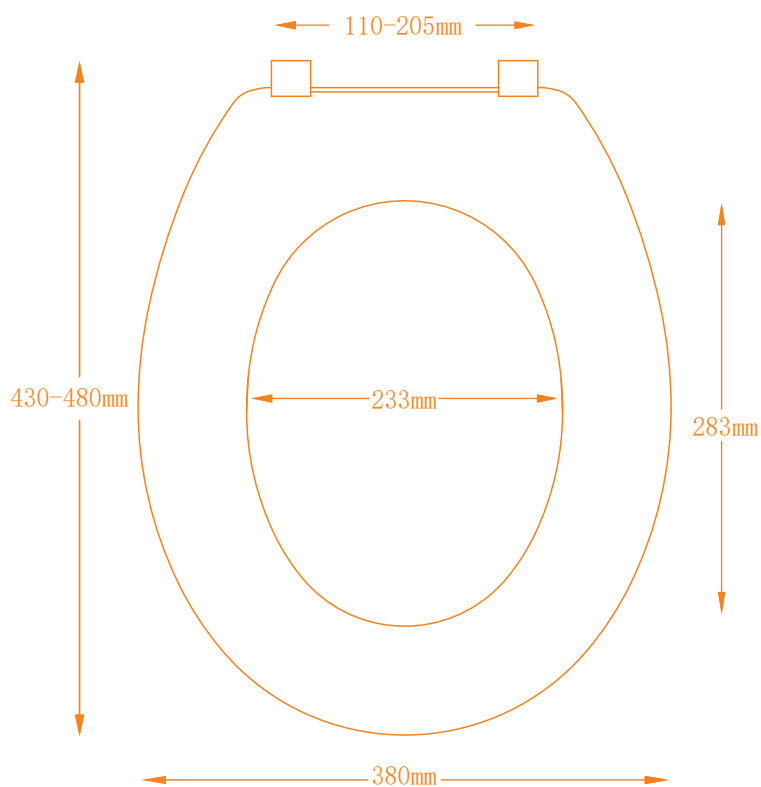

Ostsee

PRIMASTER.

- MDF-Material mit Hochglanz Dekorplatte
- Reinigungsfreundlich abnehmbar
- Befestigung von oben
- Passend für alle handelsüblichen WC's
- 7 Jahre Garantie