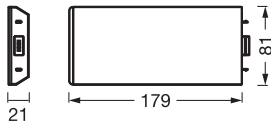

Maße & Gewicht

Länge	179,00 mm
Breite	81,00 mm
Höhe	21,00 mm
Produktgewicht	140,00 g
Kabellänge	1500 mm

UNDERCABINET SOCKET FL EXT
830 D BK line drawing

Materialien & Farben

Produktfarbe	Weiß
Gehäusefarbe	Weiß
Gehäusematerial	Polycarbonat (PC)
Material Abdeckung	Polycarbonat (PC)
Glühdrahtprüfung nach IEC 60695-2-12	650 °C
Quecksilbergehalt der Lampe	0.0 mg