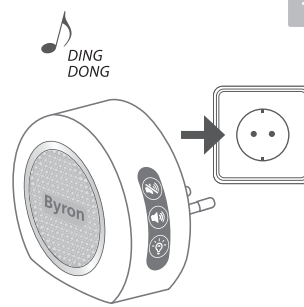

PAIRING MULTIPLE CHIMES | KOPPELN MEHRERER KLINGELN | JUMELAGE DE PLUSIEURS CARILLONS | MEEDERE DEURBELLEN KOPPELEN | ACCOPPIAMENTO MULTIPLIO | EMPAREJANDO MÚLTIPLES TIMBRES

1x

DBY
COMBINE

1x

DBY
COMBINE

6x

∞
unlimited

1