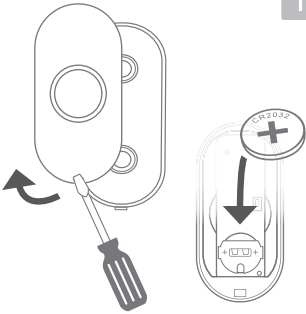

FIRST SET-UP | ERSTEINRICHTUNG | PREMIÈRE CONFIGURATION | EERSTE INSTALLATIE | PRIMO SET-UP | PRIMERA CONFIGURACIÓN

1