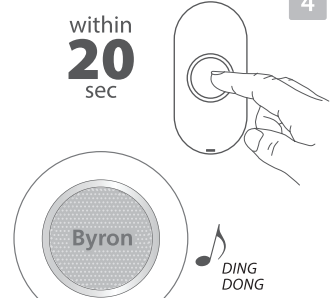

DBY-23522 | PLUG-IN WIRELESS DOORBELL SET

NEEDED TO START (EXCL.)

Optional

BOX CONTENT | INHALT | CONTENUS | INHOUD DOOS | CONTENUTO | CONTENIDO DE LA CAJA

1x

1x

1x

1x

2x

FIRST SET-UP | ERSTEINRICHTUNG | PREMIÈRE CONFIGURATION | EERSTE INSTALLATIE | PRIMO SET-UP | PRIMERA CONFIGURACIÓN

1

2

3

4

INSTALLATION | INSTALLATION | INSTALLATION | INSTALLATIE | INSTALLAZIONE | INSTALACIÓN

1

or

2

PAIRING MULTIPLE CHIMES | KOPPELN MEHRERER KLINGELN | JUMELAGE DE PLUSIEURS CARILLONS | MEEDERE DEURBELLEN KOPPELEN | ACCOPPIAMENTO MULTIPLIO | EMPAREJANDO MÚLTIPLES TIMBRES

1x

DBY
COMBINE

1x

DBY
COMBINE

6x

∞
unlimited

1

2

FEATURES | EIGENSCHAFTEN | CARACTÉRISTIQUES | KENMERKEN | CARATTERISTICHE | CARACTERÍSTICAS

8

1

2