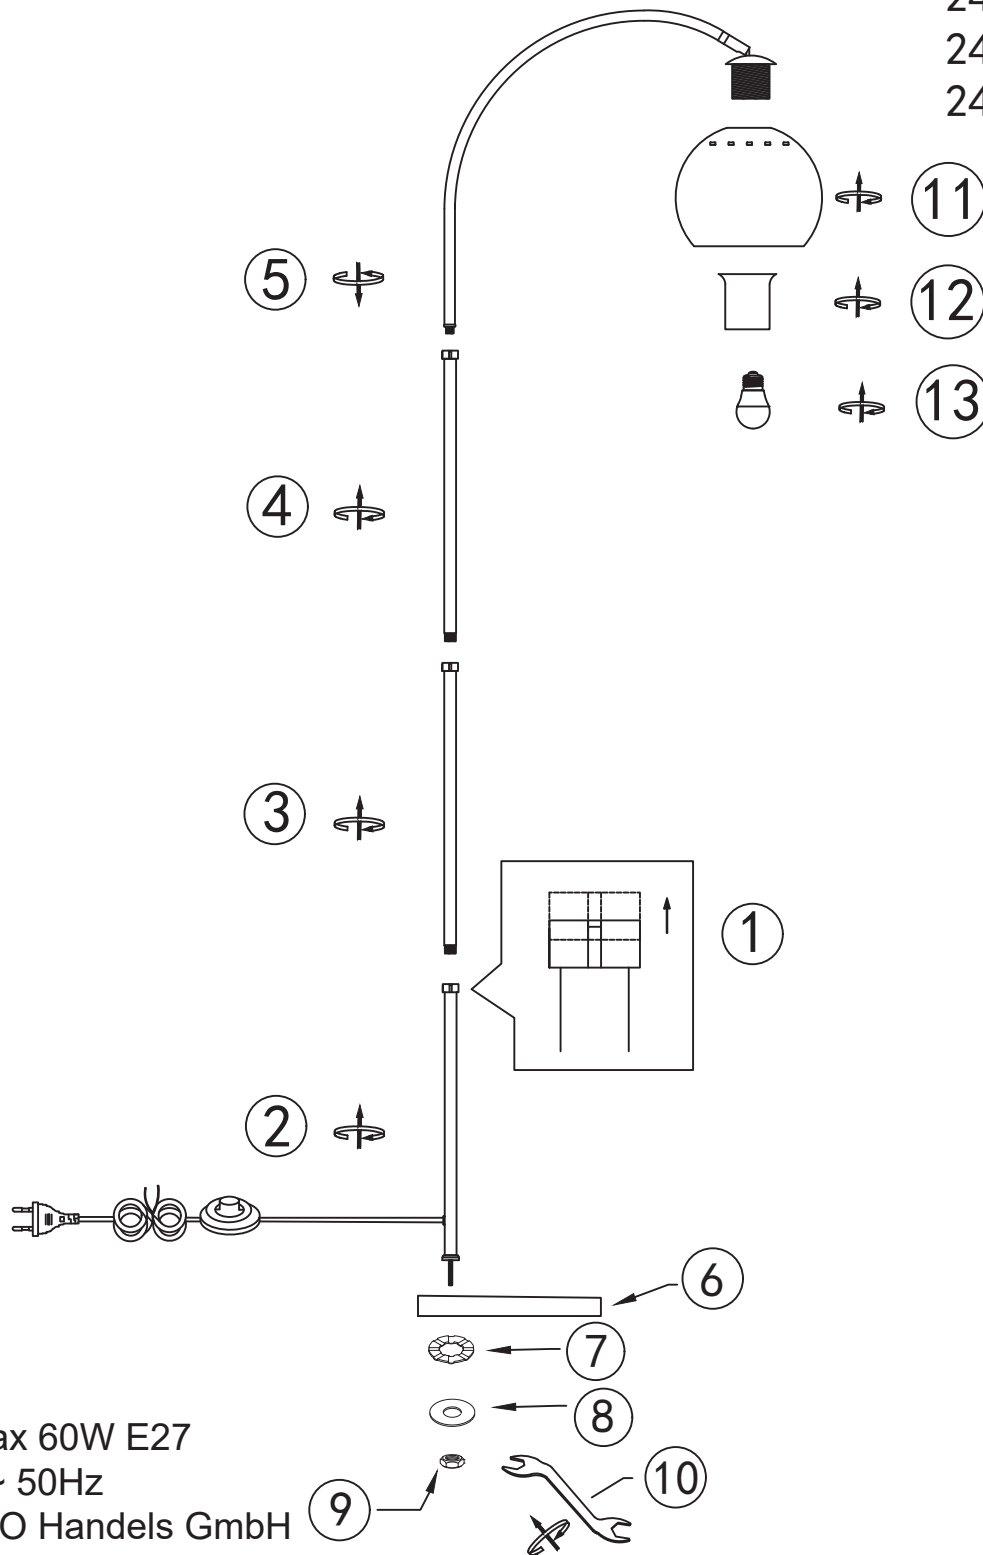

# GLOBO

LIGHTING

24779B  
24779W  
24779S  
24779N

1 x max 60W E27  
230V~ 50Hz  
GLOBO Handels GmbH  
Gewerbstrasse 3  
A-9184 Sankt Peter AUSTRIA  
www.globo-lighting.com  
office@globo-lighting.com