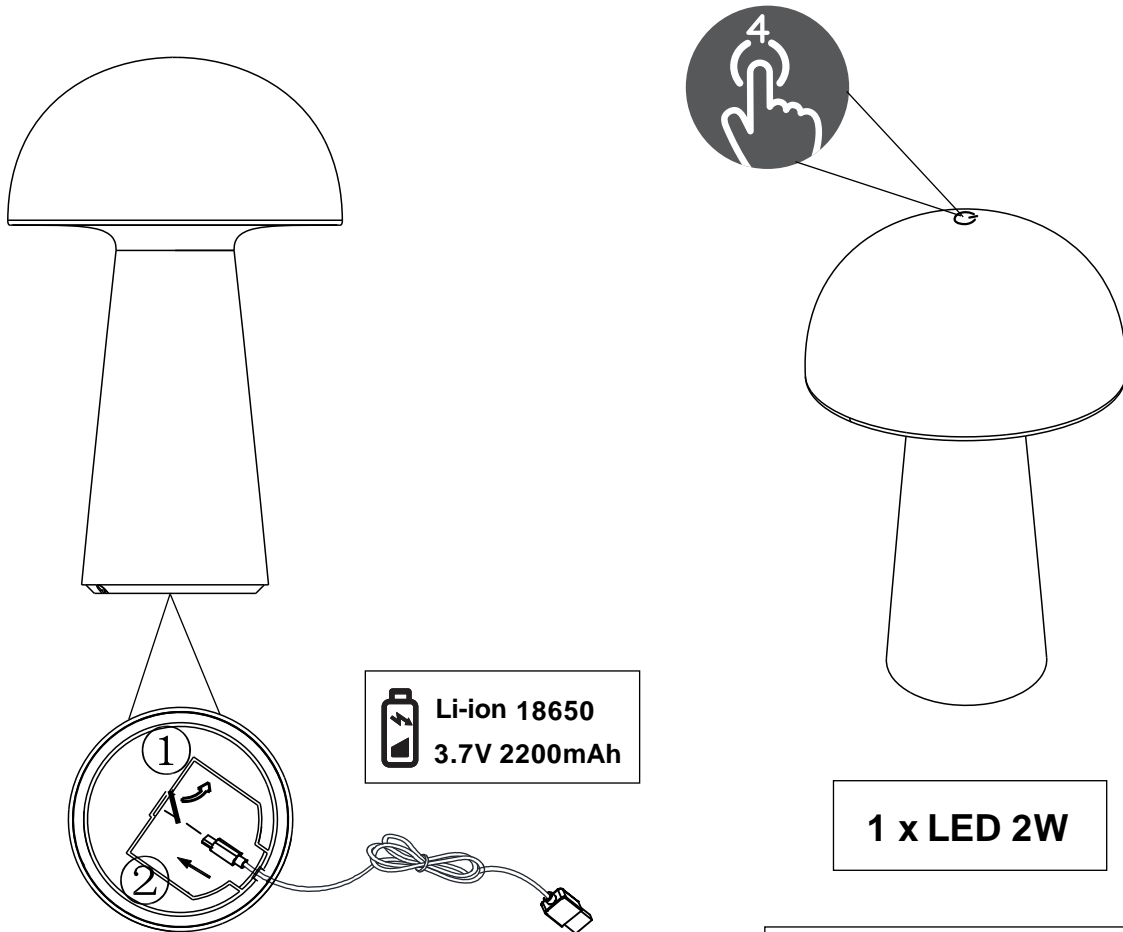

Norėdami saugiai ir teisingai sumontuoti šviestuv vadovaukitės šia instrukcija!

**(ET) HOIATUS!**

Enne monteerimist lugege ohutusjuhised tähelepanelikult läbi!

**(DA) OBS!**

Læs sikkerhedsinformationen nøje, før du monterer produktet!

**(NO) ADVARSEL!**

Les sikkerhetsinformasjonen nøye før du monterer produktet!

**(LV) UZMANĪBU!**

Pirms montāžas uzmanīgi izlasiet drošības norādījumus!

**(SR) UPOZORENJE!**

Prije početka montaže, pažljivo pročitajte sigurnosne upute!

Li-ion 18650  
3.7V 2200mAh

1 x LED 2W

input: 5V 1A

reality-leuchten.de/  
R52176101

-20°C-45°C

≥ 3.5 h

≤ 7 h  
ON

IP20  
OPEN