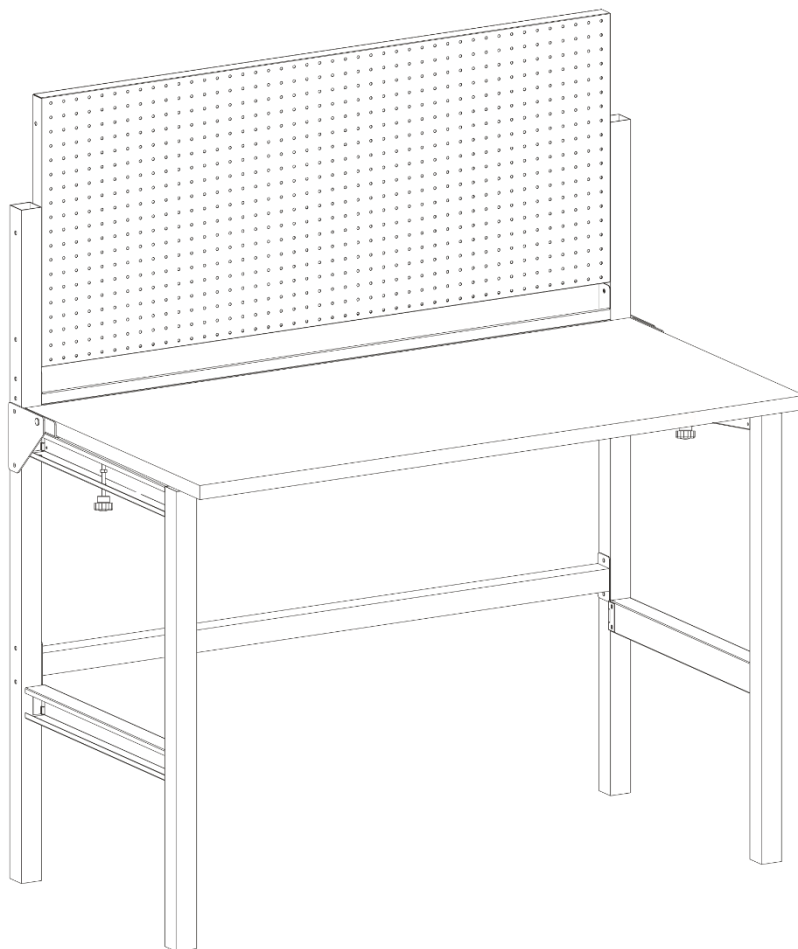

TrendLine

EAN: 4333692545563

Montageanleitung

Werkbank klappbar BES4602-G

Bitte lesen Sie die Montageanleitung sorgfältig durch und bewahren Sie diese für den späteren Gebrauch auf.

Globus Fachmärkte GmbH & Co. KG
Zeichenstraße 8
66333 Völklingen
Für den Reklamationsfall:
Herstelleradresse und Order Nr. aufbewahren
www.globus-baumarkt.de