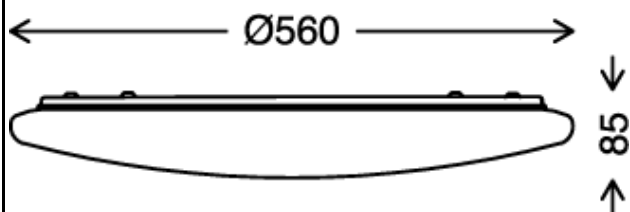

BRILONER®

Briloner Leuchten GmbH & Co. KG
Am Steinbach 14, D-59872 Meschede

3368-016

CCT LED Sternenhimmel-Deckenleuchte
Kunststoff-Metall / weiß
inkl. 1 x LED-Platine 50W 4.000lm
Lebensdauer 25.000 h, Ra>=80
dimmbar, inkl. Fernbedienung, inkl. Nachtlichtfunktion
inkl. Farbtemperatursteuerung (3.000K - 6.500K)
inkl. Sternendekor
IP20
Ø560x75mm (DxH)