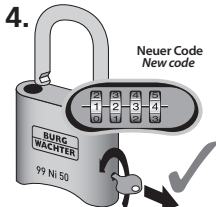

de Verstellbares Zahlenschloss

en Resettable combination lock

fr Cadenas à combinaison variable

nl Verstelbaar cijfer-hangslot

it Lucchetto con codice numerico

es Candado de combinación

pt Cadeado de combinação numérica ajustável

- Hängláås med sifferkod
- massiv mässingskropp
- dubbelsäkrad låstygel i rostfritt stål
- 4-siffrig kod
- perfekt för ogynnsamma väderförhållanden

no Hengslås med nummerkode

dk Hængslås med talkode

fi Riippulukko numerokoodilla

el Λοκώτο ασφαλείας με συνδυασμό

tr Ayarlanabilir sayisal kilit

ro Lacăt cu cod numeric

- corp masiv din alama
- blocare dubla a verigii, oțel inoxidabil innobilit
- cod numeric din 4 cifre
- ideal în cazul influenței intemperiiilor atmosferice

pl Klódka z kodem cyfrowym

cs Visací zámek s číselným kódem

- Számkódos lakat
- masszív sárgaréz palást
- a kengyel kettős biztosítása, rozsdamentes nemesacél
- 4 számjegyű kód
- ideális kedvezőtlen időjárási hatások esetén

sl Obešanka s številčno kodo

hr Viseći katanac sa brojanim kodom

ru Настраиваемый кодовый замок

et Numberkoodiga tabalukk

Umstellung auf Ihren persönlichen Code: How to set your personal code:

1.

Werkseinstellung
0000
oder alter Code

Factory
0000
or old code

2.

3.

99 Ni 50 SB

4.

Neuer Code
New code

BURG-WÄCHTER KG
Altenhofer Weg 15
58300 Wetter
Germany

Made in PRC 0717