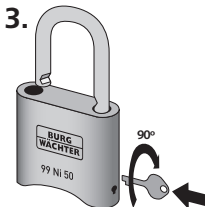

3.

99 Ni 50 SB