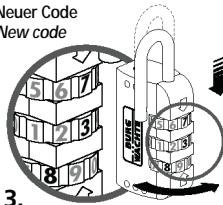

**BURG  
WÄCHTER**

- |                                    |                                 |  |
|------------------------------------|---------------------------------|--|
| <b>de</b> Zahlen-Vorhanschloss     | <b>sv</b> Kombinationshänglås   | <b>pl</b> Klódka cyfrowa               |
| <b>en</b> Combination padlock      | <b>no</b> Kodehengelås          | <b>cs</b> Staviteľný číselný zámek     |
| <b>fr</b> Cadenas à combinaison    | <b>da</b> Kode-hængelås         | <b>hu</b> Átkódolható számszáras lakat |
| <b>nl</b> Cijfer-hangslot          | <b>fi</b> Yhdistelmäriippulukko | <b>sl</b> Žabica na kombinacijo        |
| <b>it</b> Lucchetto a combinazione | <b>el</b> Λοκέτο με συνδυασμό   | <b>hr</b> Katanac s brojcanom šifrom   |
| <b>es</b> Candado de combinación   | <b>tr</b> Numarali asma kilit   | <b>ru</b> переставляемый числовой      |
| <b>pt</b> Cadeado de combinação    | <b>ro</b> Lacat cu cifru        | <b>bg</b> висячий замок числов катинар |

Werkseinstellung  
000 oder alter Code  
Factory 000 or old  
code

1.

2.

Neuer Code  
New code

3.

4.

72 25 SB

BURG-WÄCHTER KG  
58292 Wetter  
Germany