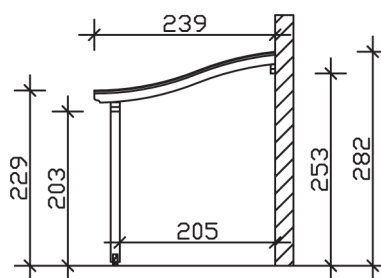

▶ Massive Konstruktion aus hochwertigem Leimholz (BSH-Fichte)

648 X 239 cm

Venezia

- ▶ Stilvoll geschwungene Sparren
- ▶ Dacheindeckung Polycarbonat-Doppelstegplatte in klar
- ▶ Pfosten 12 x 12 cm
- ▶ Inklusive Aufschraubstützen

► Datenblatt / Baubeschreibung		Venezia 648 x 239cm
Material	Leimholz, Fichte	
Farbbehandlung	Lasiert in Nussbaum	
Pfostenstärke	12 x 12 cm	
Breite	648 cm	
Tiefe	239 cm	
Grundfläche	15,48 m ²	
Umbauter Raum	39,55 m ³	
Schneelast	2 kN/m ²	
Dachfläche	15,48 m ²	
Material Dacheindeckung	Polycarbonat-Doppelstegplatten 10 mm - klar	
Dachstärke	10 mm	
Montageart	Wandanbau	
Gesamthöhe hinten	282 cm	
Gesamthöhe vorne	229 cm	
Durchgangshöhe vorne	203 cm	
Pfostenabstand Breite	270 cm	
Pfostenabstand Tiefe	205 cm	

Oberfläche Holz	19,57 m ²
Im Lieferumfang enthalten	Aufschraubstützen, Montagematerial, Aufbauanleitung
Nicht im Lieferumfang enthalten	Dübel für die Wandmontage und Wandanschlussprofil
Verpackung	Paket 1: B 120 cm x L 340 cm x H 50 cm Gewicht 305,000 kg
Artikelnummer	207848-03-25
EAN-Nummer	4018211004768
Lieferhinweis	Für die Anlieferung muss die Zufahrt für 40 t-LKW möglich sein! Die Anlieferung erfolgt frei Bordsteinkante (Festland Deutschland).
Garantie	5 Jahre gemäß unseren Garantiebedingungen

Venezia 648 X 239cm

Ansicht vorne

Ansicht Seite

Grundriss

Venezia 648 X 239cm

Schnitte und Ansichten Maßstab 1:100