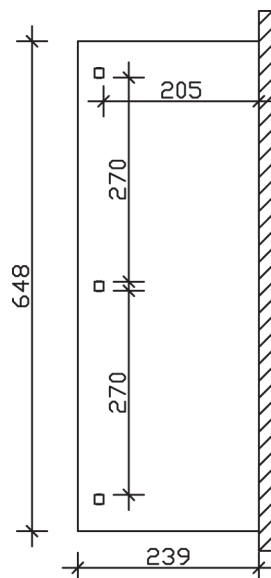

▶ Massive Konstruktion aus hochwertigem Leimholz (BSH-Fichte)

648 X 239 cm

Venezia

- ▶ Stilvoll geschwungene Sparren
- ▶ Dacheindeckung Polycarbonat-Doppelstegplatte in klar
- ▶ Pfosten 12 x 12 cm
- ▶ Inklusive Aufschraubstützen

► Datenblatt / Baubeschreibung		Venezia 648 x 239cm
Material	Leimholz, Fichte	
Farbbehandlung	Lasiert in Nussbaum	
Pfostenstärke	12 x 12 cm	
Breite	648 cm	
Tiefe	239 cm	
Grundfläche	15,48 m ²	
Umbauter Raum	39,55 m ³	
Schneelast	2 kN/m ²	
Dachfläche	15,48 m ²	
Material Dacheindeckung	Polycarbonat-Doppelstegplatten 10 mm - klar	
Dachstärke	10 mm	
Montageart	Wandanbau	
Gesamthöhe hinten	282 cm	
Gesamthöhe vorne	229 cm	
Durchgangshöhe vorne	203 cm	
Pfostenabstand Breite	270 cm	
Pfostenabstand Tiefe	205 cm	

Oberfläche Holz	19,57 m ²
Im Lieferumfang enthalten	Aufschraubstützen, Montagematerial, Aufbauanleitung
Nicht im Lieferumfang enthalten	Dübel für die Wandmontage und Wandanschlussprofil
Verpackung	Paket 1: B 120 cm x L 340 cm x H 50 cm Gewicht 305,000 kg
Artikelnummer	207848-03-25
EAN-Nummer	4018211004768
Lieferhinweis	Für die Anlieferung muss die Zufahrt für 40 t-LKW möglich sein! Die Anlieferung erfolgt frei Bordsteinkante (Festland Deutschland).
Garantie	5 Jahre gemäß unseren Garantiebedingungen

Venezia 648 X 239cm

Ansicht vorne

Ansicht Seite

Grundriss

Venezia 648 X 239cm

Schnitte und Ansichten Maßstab 1:100