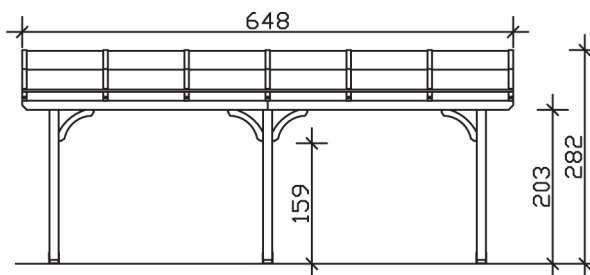

▶ Massive Konstruktion aus hochwertigem Leimholz (BSH-Fichte)

648 X 239 cm

Venezia

- ▶ Stilvoll geschwungene Sparren
- ▶ Dacheindeckung Polycarbonat-Doppelstegplatte in klar
- ▶ Pfosten 12 x 12 cm
- ▶ Inklusive Aufschraubstützen

► Datenblatt / Baubeschreibung		Venezia 648 x 239cm
Material	Leimholz, Fichte	
Farbbehandlung	Lasiert in Nussbaum	
Pfostenstärke	12 x 12 cm	
Breite	648 cm	
Tiefe	239 cm	
Grundfläche	15,48 m ²	
Umbauter Raum	39,55 m ³	
Schneelast	2 kN/m ²	
Dachfläche	15,48 m ²	
Material Dacheindeckung	Polycarbonat-Doppelstegplatten 10 mm - klar	
Dachstärke	10 mm	
Montageart	Wandanbau	
Gesamthöhe hinten	282 cm	
Gesamthöhe vorne	229 cm	
Durchgangshöhe vorne	203 cm	
Pfostenabstand Breite	270 cm	
Pfostenabstand Tiefe	205 cm	

Oberfläche Holz	19,57 m ²
Im Lieferumfang enthalten	Aufschraubstützen, Montagematerial, Aufbauanleitung
Nicht im Lieferumfang enthalten	Dübel für die Wandmontage und Wandanschlussprofil
Verpackung	Paket 1: B 120 cm x L 340 cm x H 50 cm Gewicht 305,000 kg
Artikelnummer	207848-03-25
EAN-Nummer	4018211004768
Lieferhinweis	Für die Anlieferung muss die Zufahrt für 40 t-LKW möglich sein! Die Anlieferung erfolgt frei Bordsteinkante (Festland Deutschland).
Garantie	5 Jahre gemäß unseren Garantiebedingungen

Venezia 648 X 239cm

Ansicht vorne

Ansicht Seite

Grundriss

Venezia 648 X 239cm

Schnitte und Ansichten Maßstab 1:100