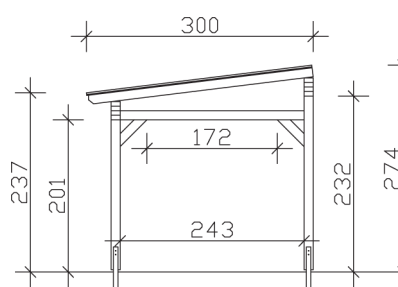

▶ Massive Konstruktion aus hochwertigem Leimholz (BSH-Fichte)

648 X 300 cm

Sanremo

- ▶ Freistehend
- ▶ Dacheindeckung Polycarbonat-Doppelstegplatte in klar
- ▶ Pfosten 12 x 12 cm
- ▶ Inklusive H-Pfostenanker

► Datenblatt / Baubeschreibung		Sanremo 648 x 300cm
Material	Leimholz, Fichte	
Farbbehandlung	Unbehandelt	
Pfostenstärke	12 x 12 cm	
Breite	648 cm	
Tiefe	300 cm	
Grundfläche	19,44 m ²	
Umbauter Raum	49,67 m ³	
Schneelast	1,8 kN/m ²	
Dachfläche	19,44 m ²	
Dachneigung	7 °	
Material Dacheindeckung	Polycarbonat-Doppelstegplatten 16 mm - klar	
Dachstärke	16 mm	
Montageart	Freistehend	
Gesamthöhe hinten	274 cm	
Gesamthöhe vorne	237 cm	
Durchgangshöhe vorne	201 cm	
Pfostenabstand Breite	524-552 cm	
Pfostenabstand Tiefe	243 cm	

Oberfläche Holz	32,24 m ²
Im Lieferumfang enthalten	H-Pfostenanker zum Einbetonieren, Montagematerial, Aufbauanleitung
Verpackung	Paket 1: B 120 cm x L 650 cm x H 55 cm Gewicht 510,000 kg
Artikelnummer	201914-00-20
EAN-Nummer	4018211201914
Lieferhinweis	Für die Anlieferung muss die Zufahrt für 40 t-LKW möglich sein! Die Anlieferung erfolgt frei Bordsteinkante (Festland Deutschland).
Garantie	5 Jahre gemäß unseren Garantiebedingungen

Sanremo 648 X 300cm

Ansicht vorne

Ansicht Seite

Grundriss

Sanremo 648 X 300cm

Schnitte und Ansichten Maßstab 1:100