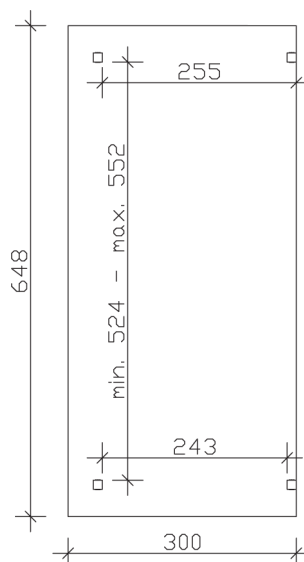

▶ Massive Konstruktion aus hochwertigem Leimholz (BSH-Fichte)

648 X 300 cm

Sanremo

- ▶ Freistehend
- ▶ Dacheindeckung Polycarbonat-Doppelstegplatte in klar
- ▶ Pfosten 12 x 12 cm
- ▶ Inklusive H-Pfostenanker

► Datenblatt / Baubeschreibung		Sanremo 648 x 300cm
Material	Leimholz, Fichte	
Farbbehandlung	Unbehandelt	
Pfostenstärke	12 x 12 cm	
Breite	648 cm	
Tiefe	300 cm	
Grundfläche	19,44 m ²	
Umbauter Raum	49,67 m ³	
Schneelast	1,8 kN/m ²	
Dachfläche	19,44 m ²	
Dachneigung	7 °	
Material Dacheindeckung	Polycarbonat-Doppelstegplatten 16 mm - klar	
Dachstärke	16 mm	
Montageart	Freistehend	
Gesamthöhe hinten	274 cm	
Gesamthöhe vorne	237 cm	
Durchgangshöhe vorne	201 cm	
Pfostenabstand Breite	524-552 cm	
Pfostenabstand Tiefe	243 cm	

Oberfläche Holz	32,24 m ²
Im Lieferumfang enthalten	H-Pfostenanker zum Einbetonieren, Montagematerial, Aufbauanleitung
Verpackung	Paket 1: B 120 cm x L 650 cm x H 55 cm Gewicht 510,000 kg
Artikelnummer	201914-00-20
EAN-Nummer	4018211201914
Lieferhinweis	Für die Anlieferung muss die Zufahrt für 40 t-LKW möglich sein! Die Anlieferung erfolgt frei Bordsteinkante (Festland Deutschland).
Garantie	5 Jahre gemäß unseren Garantiebedingungen

Sanremo 648 X 300cm

Ansicht vorne

Ansicht Seite

Grundriss

Sanremo 648 X 300cm

Schnitte und Ansichten Maßstab 1:100