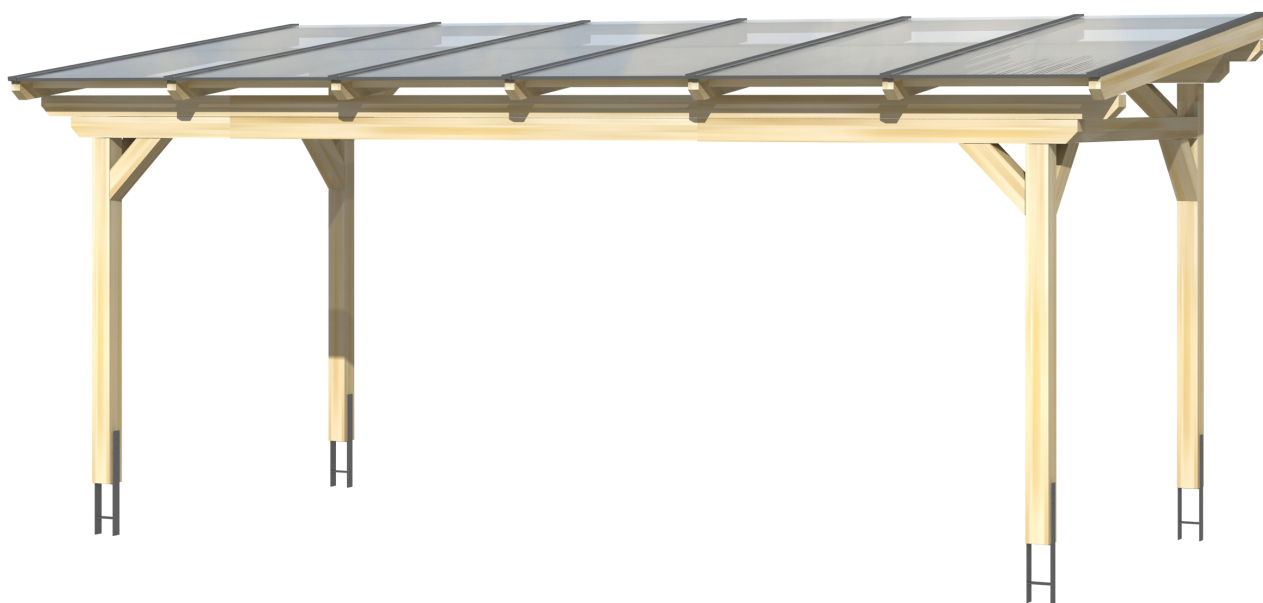

▶ Massive Konstruktion aus hochwertigem Leimholz (BSH-Fichte)

648 X 300 cm

Sanremo

- ▶ Freistehend
- ▶ Dacheindeckung Polycarbonat-Doppelstegplatte in klar
- ▶ Pfosten 12 x 12 cm
- ▶ Inklusive H-Pfostenanker

► Datenblatt / Baubeschreibung		Sanremo 648 x 300cm
Material	Leimholz, Fichte	
Farbbehandlung	Unbehandelt	
Pfostenstärke	12 x 12 cm	
Breite	648 cm	
Tiefe	300 cm	
Grundfläche	19,44 m ²	
Umbauter Raum	49,67 m ³	
Schneelast	1,8 kN/m ²	
Dachfläche	19,44 m ²	
Dachneigung	7 °	
Material Dacheindeckung	Polycarbonat-Doppelstegplatten 16 mm - klar	
Dachstärke	16 mm	
Montageart	Freistehend	
Gesamthöhe hinten	274 cm	
Gesamthöhe vorne	237 cm	
Durchgangshöhe vorne	201 cm	
Pfostenabstand Breite	524-552 cm	
Pfostenabstand Tiefe	243 cm	

Oberfläche Holz	32,24 m ²
Im Lieferumfang enthalten	H-Pfostenanker zum Einbetonieren, Montagematerial, Aufbauanleitung
Verpackung	Paket 1: B 120 cm x L 650 cm x H 55 cm Gewicht 510,000 kg
Artikelnummer	201914-00-20
EAN-Nummer	4018211201914
Lieferhinweis	Für die Anlieferung muss die Zufahrt für 40 t-LKW möglich sein! Die Anlieferung erfolgt frei Bordsteinkante (Festland Deutschland).
Garantie	5 Jahre gemäß unseren Garantiebedingungen

Sanremo 648 X 300cm

Ansicht vorne

Ansicht Seite

Grundriss

Sanremo 648 X 300cm

Schnitte und Ansichten Maßstab 1:100