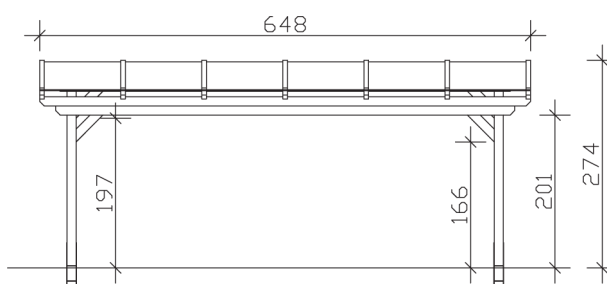

▶ Massive Konstruktion aus hochwertigem Leimholz (BSH-Fichte)

648 X 300 cm

Sanremo

- ▶ Freistehend
- ▶ Dacheindeckung Polycarbonat-Doppelstegplatte in klar
- ▶ Pfosten 12 x 12 cm
- ▶ Inklusive H-Pfostenanker

► Datenblatt / Baubeschreibung		Sanremo 648 x 300cm
Material	Leimholz, Fichte	
Farbbehandlung	Unbehandelt	
Pfostenstärke	12 x 12 cm	
Breite	648 cm	
Tiefe	300 cm	
Grundfläche	19,44 m ²	
Umbauter Raum	49,67 m ³	
Schneelast	1,8 kN/m ²	
Dachfläche	19,44 m ²	
Dachneigung	7 °	
Material Dacheindeckung	Polycarbonat-Doppelstegplatten 16 mm - klar	
Dachstärke	16 mm	
Montageart	Freistehend	
Gesamthöhe hinten	274 cm	
Gesamthöhe vorne	237 cm	
Durchgangshöhe vorne	201 cm	
Pfostenabstand Breite	524-552 cm	
Pfostenabstand Tiefe	243 cm	

Oberfläche Holz	32,24 m ²
Im Lieferumfang enthalten	H-Pfostenanker zum Einbetonieren, Montagematerial, Aufbauanleitung
Verpackung	Paket 1: B 120 cm x L 650 cm x H 55 cm Gewicht 510,000 kg
Artikelnummer	201914-00-20
EAN-Nummer	4018211201914
Lieferhinweis	Für die Anlieferung muss die Zufahrt für 40 t-LKW möglich sein! Die Anlieferung erfolgt frei Bordsteinkante (Festland Deutschland).
Garantie	5 Jahre gemäß unseren Garantiebedingungen

Sanremo 648 X 300cm

Ansicht vorne

Ansicht Seite

Grundriss

Sanremo 648 X 300cm

Schnitte und Ansichten Maßstab 1:100