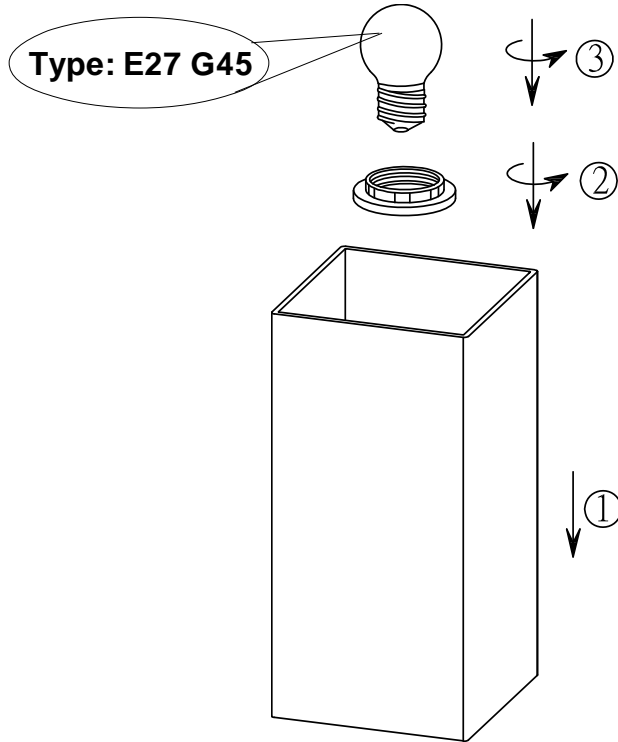

(SR) UPOZORENJE!

Prije početka montaže, pažljivo pročitajte sigurnosne upute!

(UK) ПОПЕРЕДЖЕННЯ!

Перед розбиранням, будь ласка, уважно прочитайте інструкції з техніки безпеки!

230V~ 50Hz, 1 x E27 max.25W

IP 20