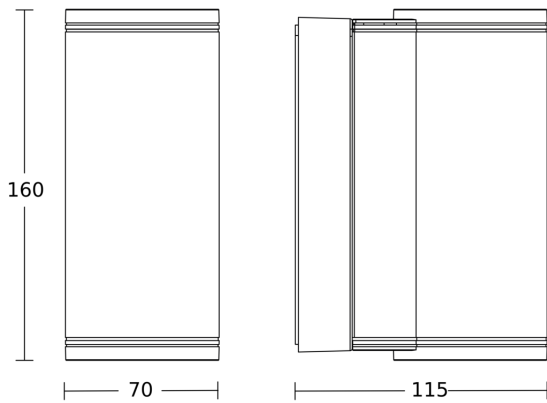

Technische Daten

Abmessungen (L x B x H)	115 x 70 x 160 mm	Werkstoff des Gehäuses	Aluminium
Mit Leuchtmittel	Ja, LED-Leuchtmittel	Werkstoff der Abdeckung	Kunststoff strukturiert
Herstellergarantie	3 Jahre	Netzanschluss	220 – 240 V / 50 – 60 Hz
Mit Fernbedienung	Nein	Leistung	14,5 W
Variante	ohne Bewegungsmelder, ohne Bluetooth	Lichtstrom Gesamtprodukt	1240 lm
VPE1, EAN	4007841087753	Farbtemperatur	3000 K
Anwendung, Ort	Außenbereich	Leuchtmittel	LED austauschbar
Anwendung, Raum	Außenbereich	Lebensdauer LED L70B50 (25°)	> 20000 Std
Farbe	Anthrazit	Socket	GU10
Inkl. Hausnummernbogen	Nein	Grundlichtfunktion	Nein
Verpackungsinhalt	1	Dämmerungseinstellung Teach	Ja
Montageort	Wand	Farbwiedergabeindex CRI	= 81
Schutzart	IP44	R9-Farbwiedergabeindex	-0,4
Schutzklasse	I	Produkt Kategorie	LED-Außenleuchte ohne Sensor
Umgebungstemperatur	von -20 bis 40 °C		

LED-Außenleuchte ohne Sensor

L 940

ohne Bewegungsmelder, ohne Bluetooth
EAN 4007841 087753
Art.-Nr. 087753

Maßzeichnung

Schaltplan