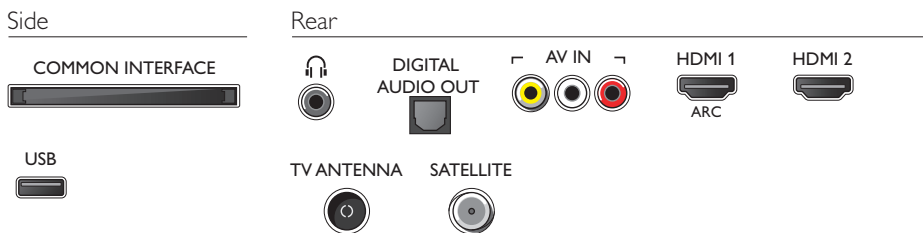

- Musikwiedergabeformate: AAC, MP3, WAV, WMA (v2 bis v9.2)
- Bildwiedergabeformate: JPEG, BMP, GIF, PNG

Unterstützte Display-Auflösung

- Computereingänge: bis zu 1.920 x 1.080 bei 60 Hz
- Videoeingänge: 24, 25, 30, 50, 60 Hz, bis zu 1.920 x 1.080p

Tuner/Empfang/Übertragung

- Digitales Fernsehen: DVB-T/T2/T2-HD/C/S/S2
- MPEG-Unterstützung: MPEG2, MPEG4
- Videowiedergabe: NTSC, PAL, Secam

Leistung

- Netzstrom: AC: 220 bis 240 V, 50/60 Hz
- Standby-Stromverbrauch: < 0,3 W
- Stromverbrauch (ausgeschaltet): < 0,3 W
- Umgebungstemperatur: 5 °C bis 35 °C
- Energiesparfunktionen: Ausschalt-Timer, Eco mode (Ökomodus), Bildabschaltung (bei Radiobetrieb)
- Energieeffizienzklasse: A+
- Stromversorgung mit EU-Energie-Label: 48 W
- Jährlicher Energieverbrauch: 71 kWh
- Quecksilbergehalt: 0 mg
- Bleihaltig: Ja*

Abmessungen

- Abmessungen Box (B x H x T): 1.066 x 685 x 146 mm
- Abmessungen Gerät (B x H x T): 970,56 x 566 x 88,67 mm
- Abmessungen Gerät inkl. Fuß (B x H x T): 970,56 x 624,46 x 194,02 mm
- Breitenabstand des Standfußes: 815,15 mm
- Produktgewicht: 7,12 kg
- Produktgewicht (+ Ständer): 7,2 kg
- Gewicht (inkl. Verpackung): noch offen kg
- VESA-kompatible Wandhalterung: 200 x 100 mm

Zubehör

- Mitgeliefertes Zubehör: Fernbedienung, 2 AAA-Batterien, Netzkabel, Kurzanleitung, Broschüre zu rechtlichen und Sicherheitsinformationen, Garantiekarte, Tischfuß

Connections

Ausstellungsdatum
2017-06-01

Version: 6.1.1

12 NC: 8670 001 44966
EAN: 87 18863 01221 5

© 2017 Koninklijke Philips N.V.
Alle Rechte vorbehalten.

Technische Daten können ohne vorherige Ankündigung geändert werden. Die Marken sind Eigentum von Koninklijke Philips N.V. oder der jeweiligen Firmen.

www.philips.com

* EPG und der darin angezeigte Sendezeitraum (bis zu 8 Tage) ist vom Land und Anbieter anhängig.

* Energieverbrauch in kWh pro Jahr, beruhend auf dem Stromverbrauch des Fernsehers, wenn dieser 4 Stunden pro Tag an 365 Tagen in Betrieb ist. Der tatsächliche Energieverbrauch hängt davon ab, wie der Fernseher verwendet wird.

* Der Fernseher unterstützt DVB-T-Empfang für Free-to-Air-Übertragungen. Bestimmte DVB-T-Betreiber werden möglicherweise nicht unterstützt. Eine aktuelle Liste dieser Betreiber finden Sie in den FAQs auf der Philips Support-Website. Bei einigen Betreibern sind Conditional Access und ein Abonnement erforderlich. Weitere Informationen erhalten Sie von Ihrem Betreiber.

* (Philips) nur mit spezifischem Philips Player kompatibel.

* Einige Komponenten dieses Fernsehers, bei denen technologisch keine Alternative besteht, enthalten Blei. Dies entspricht der geltenden Ausnahmeregelung der RoHS-Richtlinie.