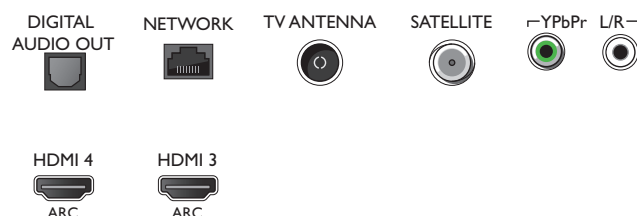

Farbe und Design

- Vorderseite des Fernsehers: Dunkles Silber

Zubehör

- Mitgeliefertes Zubehör: Fernbedienung, Kurzanleitung, Broschüre zu rechtlichen und Sicherheitsinformationen, Netzkabel, L/R-Kabelanschluss mit Mini-Buchse, YPbPr-Kabel mit Mini-Buchse, Tischfuß, 2 x AA-Batterien

Connections

Side

Bottom

Ausstellungsdatum
2018-02-02

Version: 3.0.1

12 NC: 8670 001 51804
EAN: 87 18863 01507 0

© 2018 Koninklijke Philips N.V.
Alle Rechte vorbehalten.

Technische Daten können ohne vorherige Ankündigung geändert werden. Die Marken sind Eigentum von Koninklijke Philips N.V. oder der jeweiligen Firmen.