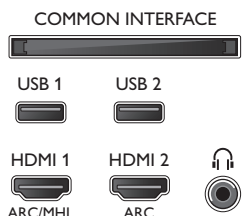

Farbe und Design

- Vorderseite des Fernsehers: Dunkles Silber

Zubehör

- Mitgeliefertes Zubehör: Fernbedienung, Kurzanleitung, Broschüre zu rechtlichen und Sicherheitsinformationen, Netzkabel, L/R-Kabelanschluss mit Mini-Buchse, YPbPr-Kabel mit Mini-Buchse, Tischfuß, 2 x AA-Batterien

Connections

Side

Bottom

Ausstellungsdatum
2018-02-02

Version: 3.0.1

12 NC: 8670 001 51804
EAN: 87 18863 01507 0

© 2018 Koninklijke Philips N.V.
Alle Rechte vorbehalten.

Technische Daten können ohne vorherige Ankündigung geändert werden. Die Marken sind Eigentum von Koninklijke Philips N.V. oder der jeweiligen Firmen.