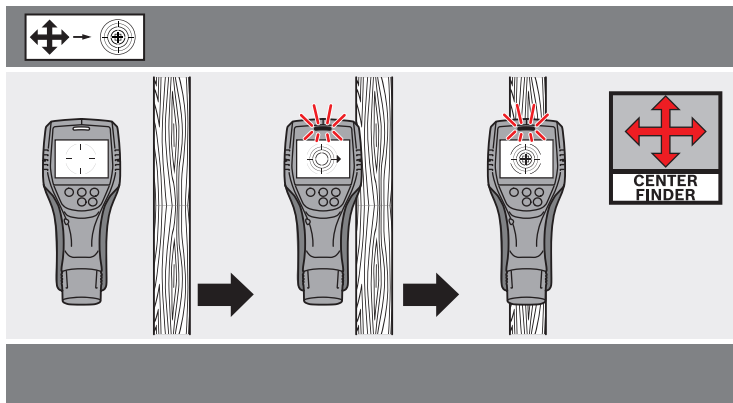

Robert Bosch GmbH
Power Tools Division
70764 Leinfelden-Echterdingen
GERMANY

www.bosch-pt.com

2 609 141 171 (2014.08) I/2 XXX

2 609 141 171

					max. ↓
	+++	+++	+	++	6 cm
	+++	+++	+++	++	6 cm
	+++	+++	+	++	12cm