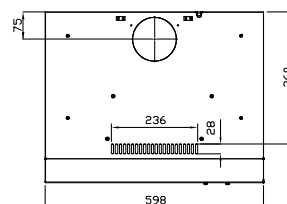

Produktinformation: euroflow PISA 60