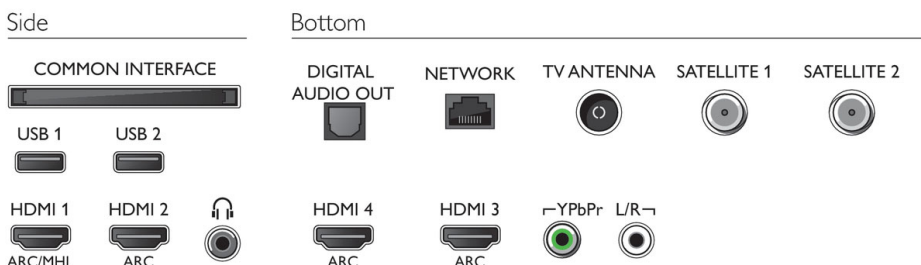

Connections

Ausstellungsdatum
2018-08-21

Version: 4.0.1

12 NC: 8670 001 51834
EAN: 87 18863 01531 5

© 2018 Koninklijke Philips N.V.
Alle Rechte vorbehalten.

Technische Daten können ohne vorherige Ankündigung geändert werden. Die Marken sind Eigentum von Koninklijke Philips N.V. oder der jeweiligen Firmen.

www.philips.com

* EPG und der darin angezeigte Sendezeitraum (bis zu 8 Tage) ist vom Land und Anbieter abhängig.
* Android-App-Angebote variieren je nach Land. Weitere Informationen finden Sie in Ihrem lokalen Google Play Store.
* Energieverbrauch in kWh pro Jahr, beruhend auf dem Stromverbrauch des Fernsehers, wenn dieser 4 Stunden pro Tag an 365 Tagen in Betrieb ist. Der tatsächliche Energieverbrauch hängt davon ab, wie der Fernseher verwendet wird.
* Der Fernseher unterstützt DVB-T-Empfang für Free-to-Air-Übertragungen. Bestimmte DVB-T-Betreiber werden möglicherweise nicht unterstützt. Eine aktuelle Liste dieser Betreiber finden Sie in den FAQs auf der Philips Support-Website. Bei einigen Betreibern sind Conditional Access und ein Abonnement erforderlich. Weitere Informationen erhalten Sie von Ihrem Betreiber.
* Die Philips TV Remote App und ihre Funktionen können je nach Fernsehmodell, Anbieter und Land sowie je nach mobilem Gerät und Betriebssystem abweichen. Weitere Informationen finden Sie unter www.philips.com/TVRemoteapp.
* Das Angebot für Smart TV-Apps variiert je nach Modell und Land. Weitere Informationen finden Sie unter www.philips.com/smarttv.
* USB-Aufnahme nur für digitale Sender. Aufnahmen können durch Kopierschutz (CI+) eingeschränkt sein. Es können länder- und senderspezifische Einschränkungen gelten.
* Einige Komponenten dieses Fernsehers, bei denen technologisch keine Alternative besteht, enthalten Blei. Dies entspricht der geltenden Ausnahmeregelung der RoHS-Richtlinie.
* HDMI-Anschluss ist für Soundbar, Lautsprecher und andere Audiogeräte erforderlich.
* Die Funktionalität ist abhängig von den integrierten ChromeCast Apps und Smart-Geräten. Weitere Einzelheiten erhalten Sie auf den entsprechenden Seiten der integrierten ChromeCast Produkte.
* Der integrierte Google Assistant wird als Software-Update für Android-Fernseher-Modelle aus dem Jahr 2018 eingeführt.
* (Philips) nur mit spezifischem Philips Player kompatibel.