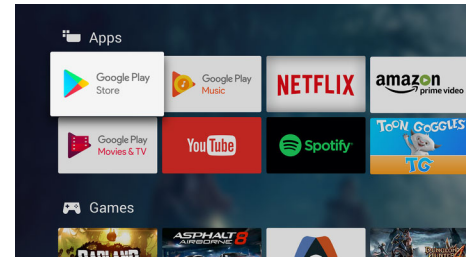

Perfect Natural Reality

Perfect Natural Reality. Mehr Tiefe, mehr Details.

65OLED903/12

Fernsehinhalte

Gehen Sie mit dem Google Play Store und der Philips App Gallery über das traditionelle TV-Programm hinaus. Erleben Sie endlose Filme, TV, Musik, Apps und Spiele online. Für noch mehr Unterhaltung.