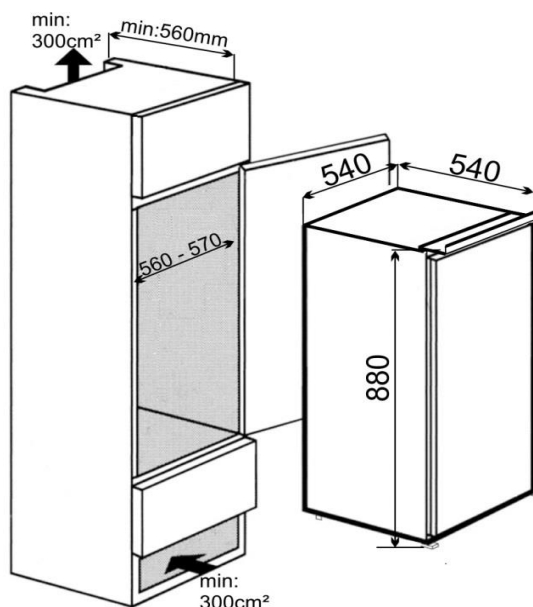

Abdeckplatte ü. Gemüseschale 1 1

Abmessungen / Gewicht

H x B x T unverpackt [cm] 88,0x54,0x54,0 88,0x54,0x54,0

Tiefe mit Einbauschränk (cm) 56 56

Tiefe bei geöffneter Tür [cm] ¹ 108 108

H x B x T verpackt [cm] 94,0x58,0x58,0 94,0x58,0x58,0

Gewicht unverpackt [kg] 29 29

Gewicht verpackt [kg] 32 32

Elektrischer Anschluss

Spannung / Frequenz [V / Hz] 220-240 / 50 220-240 / 50

Leistungsaufnahme [W] 80 80

Stromaufnahme [A] 0,45 0,55

Sicherheitsbestimmungen CE CE

EAN Nr. 4016572011852 4016572011838

Artikel-Nr. 0150060 0150058

Containermenge [Stck.] 218 218

EKS 131-4.2 A+

¹ incl. Einbauschränktiefe

^{κ₃} Messung nach EN-ISO 15502 mit einer Einbau-Schränktiefe von 56cm