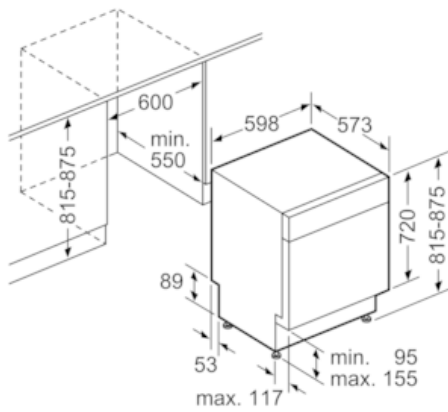

- XXL-Geschirrkörbe in Silber mit Griffauszug
- Höhenverstellbarer Oberkorb mit Rackmatic (3-stufig)
- Umklappbare Stachelreihen im Oberkorb (2x)
- Umklappbare Stachelreihen im Unterkorb (4x)
- Besteckablage im Oberkorb
- Vario-Besteckkorb im Unterkorb
- Tassenablage im Oberkorb (2x)
- AquaStop mit lebenslanger Garantie
- Kindersicherung: Tastensperre
- ServoSchloss
- Glasschutz-Technik
- Von vorne verstellbarer hinterer Gerätefuß
- Incl. Sockelblech
- Incl. Dampfschutz-Blech
- Gerätemaße (HxBxT): 81.5 x 59.8 x 57.3 cm

Serie | 4 Geschirrspüler**SMU46GS00E****Silence Plus Geschirrspüler 60 cm
Unterbaugerät - Edelstahl**

Maße in mm