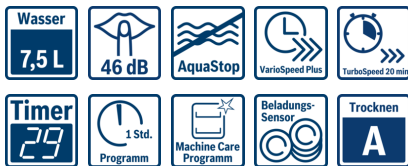

Sanft - sogar zu Ihren Ohren. Unser leiser Geschirrspüler SilencePlus.

- **Extra Trocken:** zuwählbare Option für extra gründliches Trocknen bei schwer zu trocknender Beladung.
- **Silence Plus:** angenehm leise im Betrieb mit 46dB.
- **Glas 40°C:** Schutzprogramm für sanftes Reinigen und Trocknen Ihrer Gläser.
- **VarioFlex-Körbe:** optimale Verstellmöglichkeiten für mehr Flexibilität und Platz im Ober- und Unterkorb.
- **7-Segment Display:** Anzeige der Restlaufzeit, mit Standardinfo wie Nachfüllbedarf.

Technische Daten

Reinigungsklasse :	A
Wasserverbrauch (l) :	7,5
Geschätzter Jahresverbrauch Strom (bei 220) Standardprogrammen :	198
Geschätzter Jahresverbrauch Wasser (bei 220) Standardprogrammen :	1650
Bauform :	Eingebaut
Arbeitsplatte abnehmbar :	Nein
Dekorrahmen/ -platte :	Nicht möglich
Höhe für Unterbau (mm) :	815
Gerätehöhe (mm) :	815
Höhenverstellbare Füße :	Ja - nur vorne
Höhenverstellung Füße maximal (mm) :	60
Verstellbarer Sockel :	Horizontal und Vertikal
Nettogewicht (kg) :	38,0
Bruttogewicht (kg) :	40,0
Anschlusswert (W) :	2400
Absicherung (A) :	10
Spannung (V) :	220-240
Frequenz (Hz) :	50; 60
Länge Netzkabel (cm) :	175
Steckerart :	Schuko-/Gardy.m.Erdung
Länge Zulaufschlauch (cm) :	165
Länge Ablaufschlauch (cm) :	190
Durchlauferhitzer :	Ja
Beschreibung Wassersicherheitssystem :	
3-fach	Wasserschutz
:	Tastensperre
Enthärtungsanlage :	Ja
Oberkorb verstellbar :	Rackmatic 3-stufig
Oberkorb Ablage :	0
3. Beladungsebene :	Ohne
Silverware Basket :	Standard
Sonderzubehör :	
SGZ1010, SMZ2014, SMZ5000, SMZ5002, SMZ5006, SMZ5300	
Zusatzteile :	Dampfschutzblech
Anzahl an Maßgedecken :	12
Blendenfarbe :	grau
Gehäusefarbe/-material :	lackiert
Abmessungen des verpackten Gerätes (mm) :	865 x 660 x 670
Marke :	Bosch
Internationale Bestellbezeichnung :	SMU46GS00E
Anzahl an Maßgedecken :	12
Energieeffizienzklasse (2010/30/EC) :	A++
Jährlicher Energieverbrauch (kWh/annum) (2010/30/EC) :	258
Energieverbrauch (kWh) :	0,90
Leistungsaufnahme im unausgeschalteten Zustand (W) (2010/30/EC) :	0,10
Energieverbrauch im ausgeschalteten Modus (W) (2010/30/EC) :	0,10
Jährlicher Wasserverbrauch (l/annum) (2010/30/EC) :	2100
Trocknungsklasse :	A
Vergleichsprogramm :	Eco
Programmdauer Vergleichsprogramm (min) :	235
Dauer des unausgeschalteten Zustands (min) (2010/30/EC) :	0