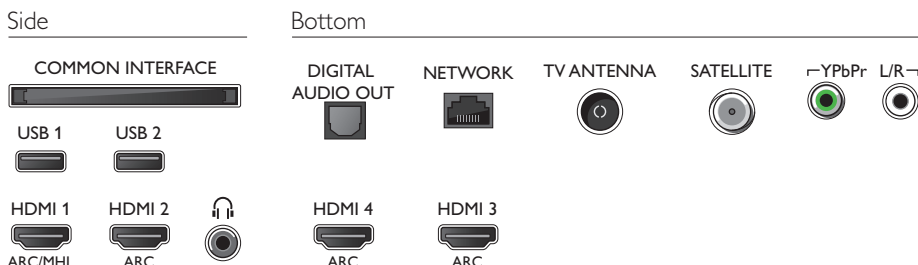

Connections

Ausstellungsdatum
2017-03-28

Version: 7.3.1

12 NC: 8670 001 44389
EAN: 87 18863 01156 0

© 2017 Koninklijke Philips N.V.
Alle Rechte vorbehalten.

Technische Daten können ohne vorherige Ankündigung geändert werden. Die Marken sind Eigentum von Koninklijke Philips N.V. oder der jeweiligen Firmen.

www.philips.com

* EPG und der darin angezeigte Sendezeitraum (bis zu 8 Tage) ist vom Land und Anbieter abhängig.
* Android-App-Angebote variieren je nach Land. Weitere Informationen finden Sie in Ihrem lokalen Google Play Store.
* Energieverbrauch in kWh pro Jahr, beruhend auf dem Stromverbrauch des Fernsehers, wenn dieser 4 Stunden pro Tag an 365 Tagen in Betrieb ist. Der tatsächliche Energieverbrauch hängt davon ab, wie der Fernseher verwendet wird.
* Cloud-Gaming-Angebote abhängig vom Spieleanbieter.
* Der Fernseher unterstützt DVB-T-Empfang für Free-to-Air-Übertragungen. Bestimmte DVB-T-Betreiber werden möglicherweise nicht unterstützt. Eine aktuelle Liste dieser Betreiber finden Sie in den FAQs auf der Philips Support-Website. Bei einigen Betreibern sind Conditional Access und ein Abonnement erforderlich. Weitere Informationen erhalten Sie von Ihrem Betreiber.
* (Philips) nur mit spezifischem Philips Player kompatibel.
* Google Cast-Funktion ist abhängig von Google Cast-fähigen Apps und Geräten. Weitere Informationen finden Sie auf der Google Cast-Produktseite.
* Die Philips TV Remote App und ihre Funktionen können je nach Fernsehmodell, Anbieter und Land sowie je nach mobilem Gerät und Betriebssystem abweichen. Weitere Informationen finden Sie unter www.philips.com/TVRemoteapp.
* Das Angebot für Smart TV-Apps variiert je nach Modell und Land. Weitere Informationen finden Sie unter www.philips.com/smarttv.
* USB-Aufnahme nur für digitale Sender. Aufnahmen können durch Kopierschutz (CI+) eingeschränkt sein. Es können länder- und senderspezifische Einschränkungen gelten.
* Einige Komponenten dieses Fernsehers, bei denen technologisch keine Alternative besteht, enthalten Blei. Dies entspricht der geltenden Ausnahmeregelung der RoHS-Richtlinie.