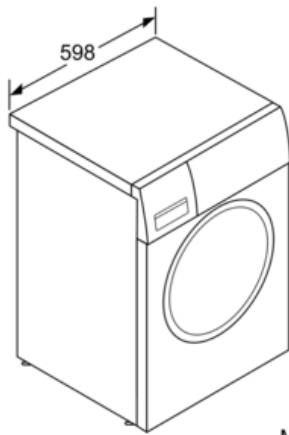

Technische Daten

Bauform :	Freistehend
Höhe der Arbeitsplatte (mm) :	850
Abmessungen des Gerätes :	848 x 598 x 590
Nettogewicht (kg) :	72,0
Anschlusswert (W) :	2300
Absicherung (A) :	10
Spannung (V) :	220-240
Frequenz (Hz) :	50
Approbationszertifikate :	CE, VDE
Länge Anschlusskabel (cm) :	175
Waschwirkungsklasse :	A
Türanschlag :	Links
Rollen :	Nein
EAN-Nummer :	4242002926742
Beladungsmenge in kg :	8,0
Energie-Effizienz-Klasse :	A+++
Jährlicher Energieverbrauch (kWh/annum) :	137
Leistungsaufnahme im Aus-Zustand (W) :	0,12
Leistungsaufnahme im unausgeschalteten Zustand (W) :	0,43
Jährlicher Wasserverbrauch (l/annum) :	9900
Schleuderkategorie :	B
Max. Schleuderdrehzahl :	1379
Durchschn. Waschzeit Baumwolle 40°C (Teilbeladung) min :	210
Durchschn. Waschzeit Baumwolle 60°C (volle Beladung) min :	210
Durchschn. Waschzeit Baumwolle 60°C (Teilbeladung) min :	210
Dauer des unausgeschalteten Zustands (min) :	15
Schallleistung Waschen dB(A) re 1 pW :	48
Schallleistung Schleudern dB(A) re 1 pW :	72
Einbausituation :	Freistehend

Serie | 8 Waschmaschinen

Technische Informationen

- Gerätemaße (H x B x T): 84,5 cm x 60,0 cm x 59,0 cm
- unterschiebbar ab 85 cm Nischenhöhe

Serie | 8 Waschmaschinen**WAW28550
Waschmaschine**

Maße in mm

Maße in mm