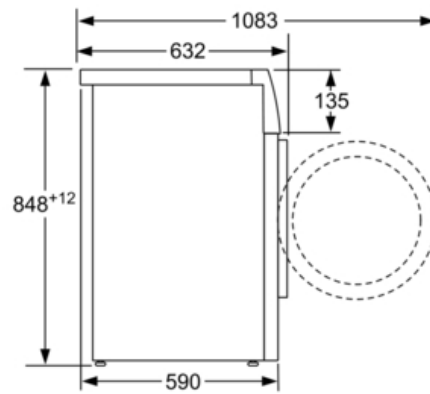

Technische Daten

Bauform :	Freistehend
Höhe der Arbeitsplatte (mm) :	850
Abmessungen des Gerätes :	848 x 598 x 590
Nettogewicht (kg) :	72,0
Anschlusswert (W) :	2300
Absicherung (A) :	10
Spannung (V) :	220-240
Frequenz (Hz) :	50
Approbationszertifikate :	CE, VDE
Länge Anschlusskabel (cm) :	175
Waschwirkungsklasse :	A
Türanschlag :	Links
Rollen :	Nein
EAN-Nummer :	4242002926742
Beladungsmenge in kg :	8,0
Energie-Effizienz-Klasse :	A+++
Jährlicher Energieverbrauch (kWh/annum) :	137
Leistungsaufnahme im Aus-Zustand (W) :	0,12
Leistungsaufnahme im unausgeschalteten Zustand (W) :	0,43
Jährlicher Wasserverbrauch (l/annum) :	9900
Schleuderkategorie :	B
Max. Schleuderdrehzahl :	1379
Durchschn. Waschzeit Baumwolle 40°C (Teilbeladung) min :	210
Durchschn. Waschzeit Baumwolle 60°C (volle Beladung) min :	210
Durchschn. Waschzeit Baumwolle 60°C (Teilbeladung) min :	210
Dauer des unausgeschalteten Zustands (min) :	15
Schallleistung Waschen dB(A) re 1 pW :	48
Schallleistung Schleudern dB(A) re 1 pW :	72
Einbausituation :	Freistehend

Serie | 8 Waschmaschinen

Technische Informationen

- Gerätemaße (H x B x T): 84,5 cm x 60,0 cm x 59,0 cm
- unterschiebbar ab 85 cm Nischenhöhe

Serie | 8 Waschmaschinen**WAW28550
Waschmaschine**

Maße in mm

Maße in mm